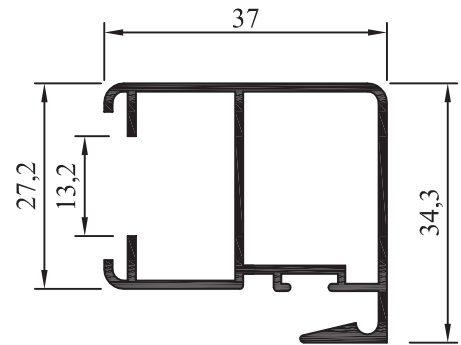

AR - 354
Parante Central
Peso: 0,530 kg/m
Paquete x 6 tiras