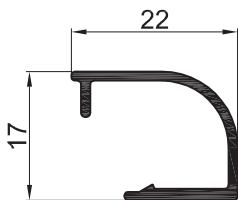

AM - 232
Contravidrio curvo 22 mm
Peso: 0,181 kg/m
Largo: 6030 mm
Paquete x 12 tiras