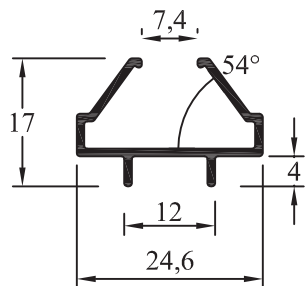

AH-019
Nudo VRC con Cava
Peso: 0,348 kg/m
Paquete x 10 tiras
Peso aprox. paq.: 20,9 kg