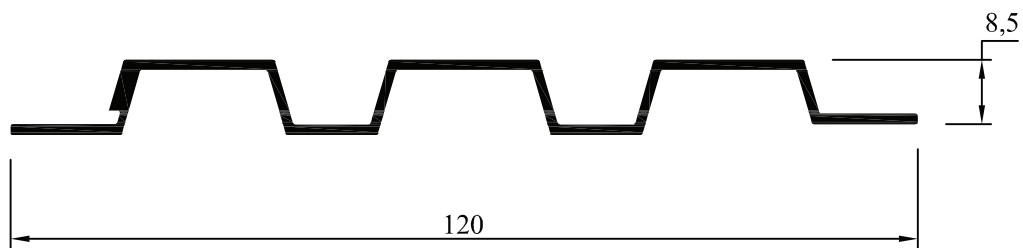

AH-033
Tablilla Celosía Veneciana
 Peso: 0,169 kg/m
 Paquete x 15 tiras
 Peso aprox. paq.: 15,3 kg

AH-060
Tablilla Curva de Postigón
 Peso: 0,288 kg/m
 Paquete x 10 tiras
 peso aprox. paq.: 17,3 kg

AH-046
Revestimiento Liviano 5mm
 Peso: 0,514 kg/m
 Paquete x 5 tiras
 Peso aprox. paq.: 15,2 kg