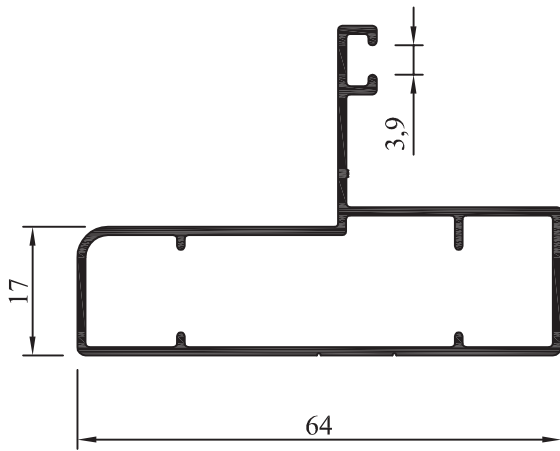

AR - 171
Marco Proyectante 64mm
Peso: 0,635 kg/m
Paquete x 4 tiras