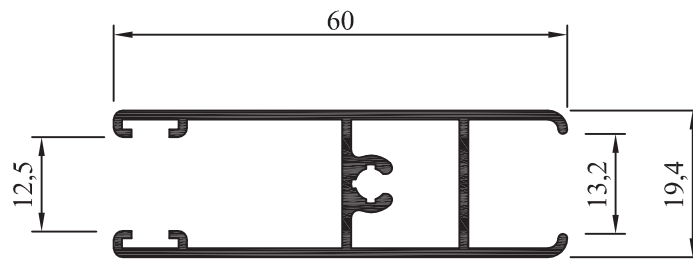

AR - 352
Cabezal/Zócalo
Peso: 0,560 kg/m
Paquete x 6 tiras