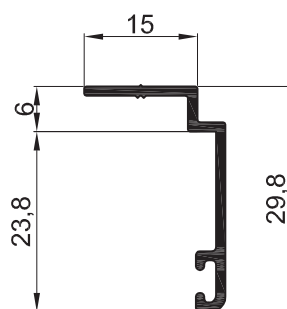

AR - 161
Marco de 29 mm
Peso: 0,448 kg/m
Paquete x 8 tiras