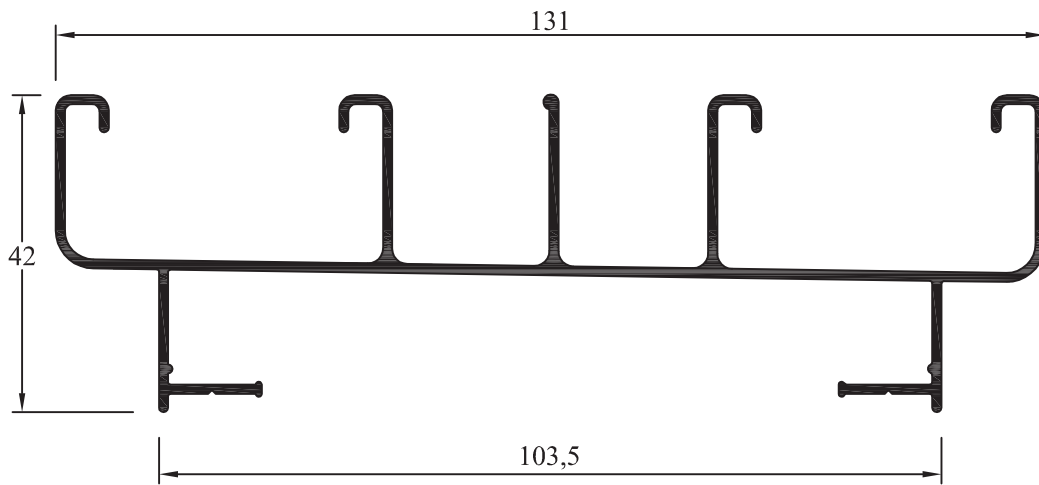

AH - 422
Marco de 3 guías
Peso: 1,174 kg/m

AH-056
Marco doble guía
Peso: 1,155 kg/m
Paquete x 4 tiras
Peso aprox. paq.: 27,7 kg