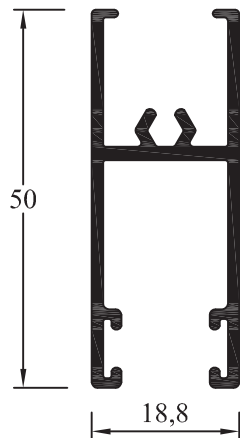

AH-904
Parante Central Hoja corrediza
 Peso: 0,420 kg/m
 Paquete x 8 tiras
 Peso aprox. paq.: 20,2 kg

AH-002
Cabezal/ Zócalo Hoja
 Peso: 0,502 kg/m
 Paquete x 8 tiras
 Peso aprox. paq.: 24 kg

AH-944
Zócalo
 Peso: 0,670 kg/m
 Paquete x 6 tiras
 Peso aprox. paq.: 24,2 kg