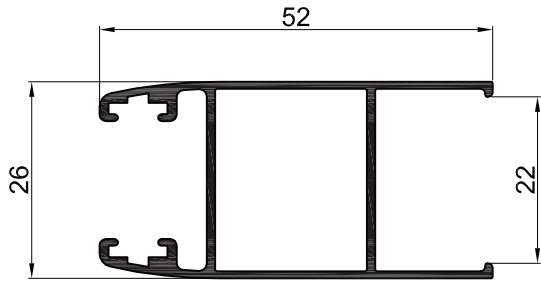

AM - 248
Parante Lateral DVH
peso: 0,608 kg/m
Largo: 6150 mm
Paquete x 6 tiras