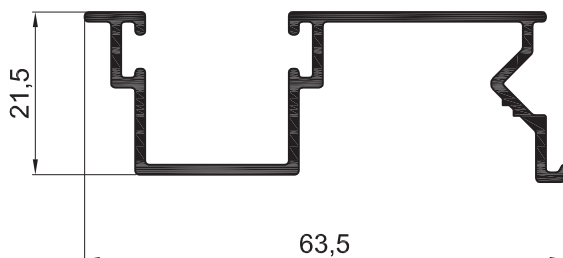

AM - 257
Contravidrio curvo 36 mm
Peso: 0,235 kg/m
Largo: 6030 mm
Paquete x 12 tiras