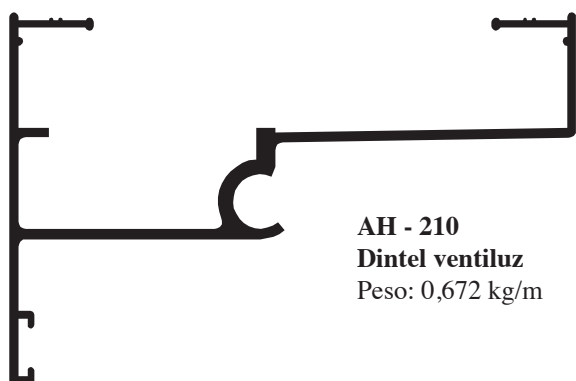

AH - 210
Dintel ventiluz
Peso: 0,672 kg/m