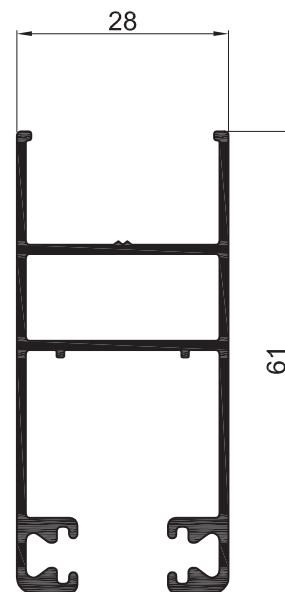

AM - 909
Hoja Vidrio DVH 45°
Peso: 0,794 kg/m
Largo: 6150 mm