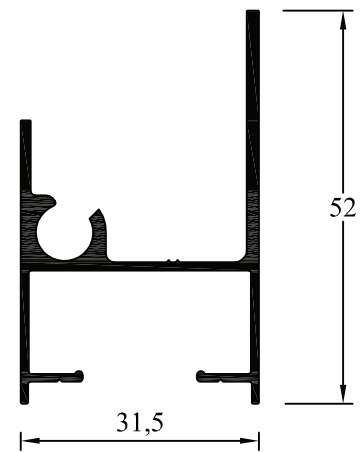

AH-155
Travesaño
Peso: 0,672 kg/m