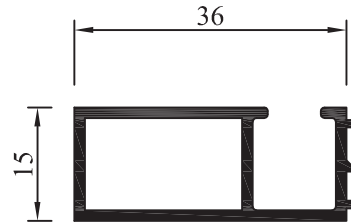

AM - 239
Travesaño hoja vidrio
simple puerta corrediza
Peso: 0,724 kg/m
Largo: 6030 mm

AM - 205
Premarco
Peso: 0,383 kg/m
Largo: 6150 mm
Paquete x 12 tiras