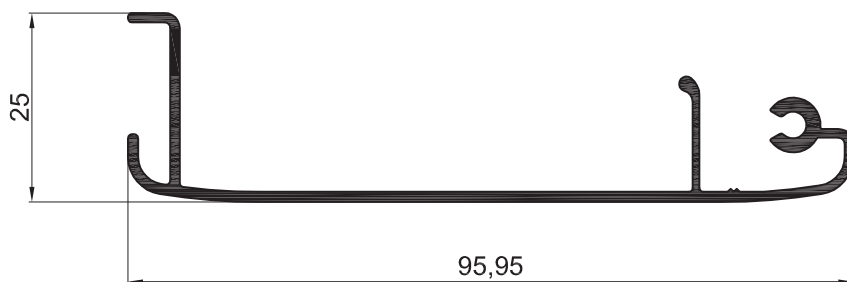

AM - 245
Tapacintas macho
Peso: 0,644 kg/ml
Largo: 6150 mm