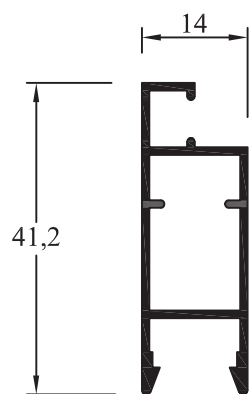

AH-023
Nudo VRC Liso Chico con Cava
Peso: 0,331 kg/m
Paquete x 10 tiras
Peso aprox. paq.: 19,9 kg