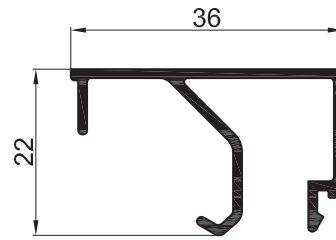

AM - 212
Contravidrio recto 36 mm
Peso: 0,313 kg/m
Largo: 6030 mm
Paquete x 12 tiras