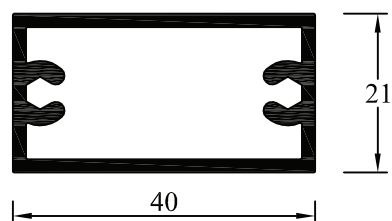

AH-048
Revestimiento Tubular
Peso: 0,920 kg/m
Paquete x 5 tiras
Peso aprox. paq.: 27,6 kg

AH-076

Parante de baranda

Peso: 0,670 kg/m

Paquete x 4 tiras

Peso aprox. paq.: 16 kg