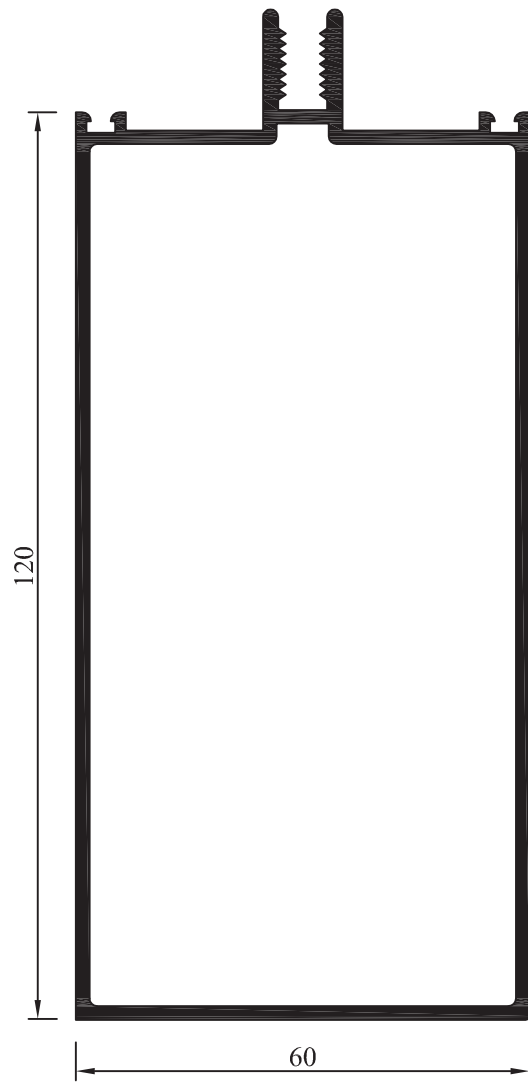

AF - 063
Adaptador DVH
Peso: 0,571 kg/m