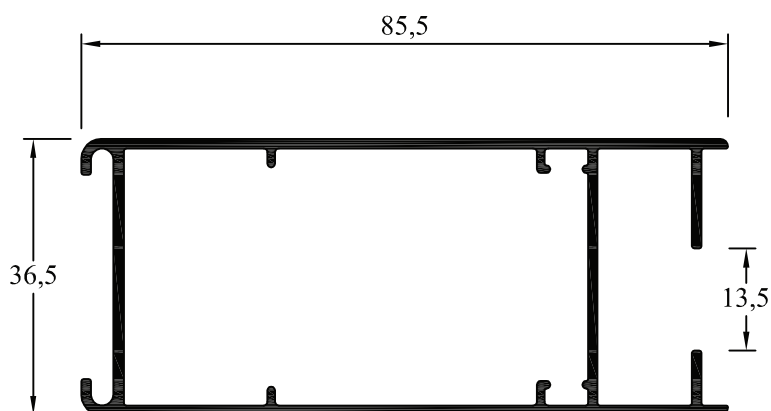

AH-908
Contravidrio Recto
Peso: 0,168 kg/m
Paquete x 20 tiras
Peso aprox. paq.: 20,2 kg

AH-040
Parante Puerta de 36
armado a 45°
Peso: 0,950 kg/m
Paquete x 3 tiras
Peso aprox. paq.: 18 kg