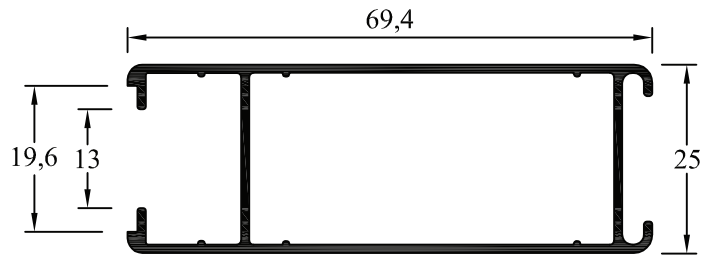

AH-029
Parante de Postigón Grande
Peso: 0,622 kg/m
Paquete x 4 tiras
Peso aprox. paq.: 15 kg