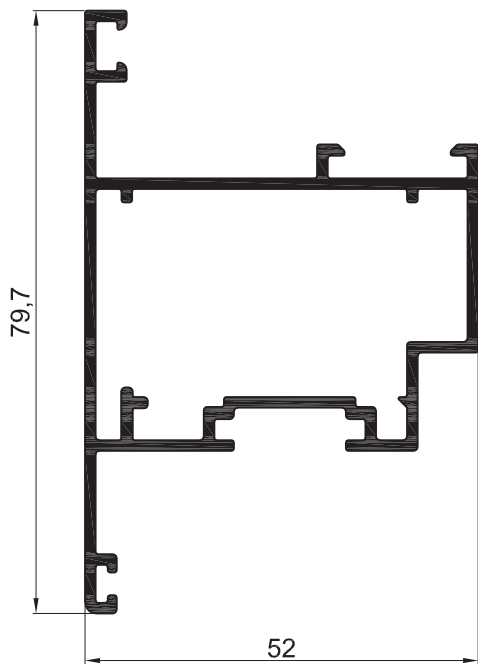

AM - 258
Hoja ventana proyectante recta
Peso: 1,061 kg/m
Largo: 6030 mm
Paquete x 4 tiras