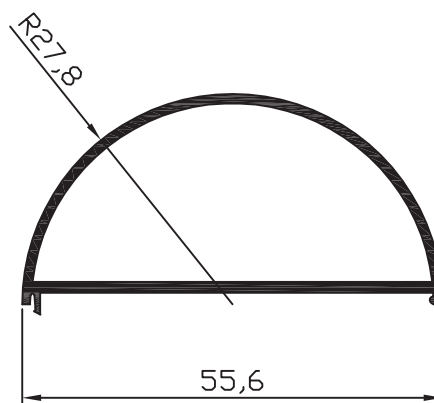

BA-046

Pasamano

Peso: 0,497 kg/m

Largo standard: 6150 mm.

Escala 1:1