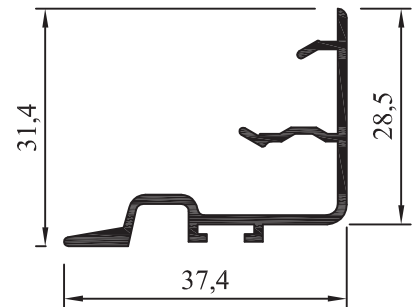

AR - 353
Parante Lateral
 Peso: 0,660 kg/m
 Paquete x 4 Tiras

AR - 354
Parante Central
 Peso: 0,530 kg/m
 Paquete x 6 tiras

AR - 352
Cabezal/Zócalo
 Peso: 0,560 kg/m
 Paquete x 6 tiras

Hoja corrediza corte 45°