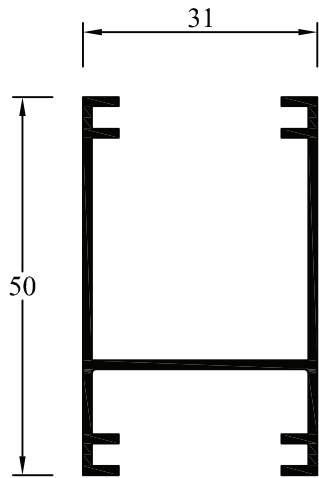

AH-049
Travesaño Tabique
Peso: 0,560 kg/m
Paquete x 6 tiras
Peso aprox. paq.: 20,2 kg