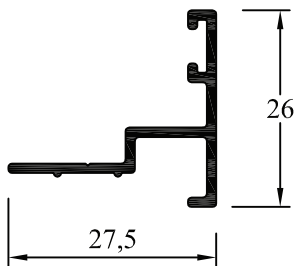

AH - 073
Cruce de Hoja
Peso: 0,241 kg/m
Paquete x 10 tiras
Peso aprox.paq.: 14,5 kg