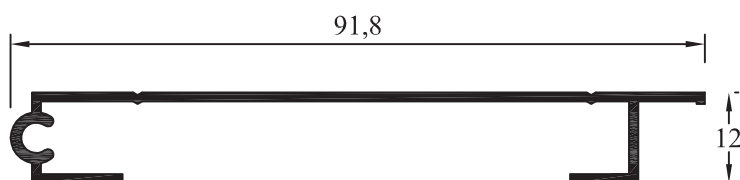

AH-015
Tapacintas Pesado
Peso: 0,480 kg/m
Paquete x 8 tiras
Peso aprox. paq.: 23,1 kg