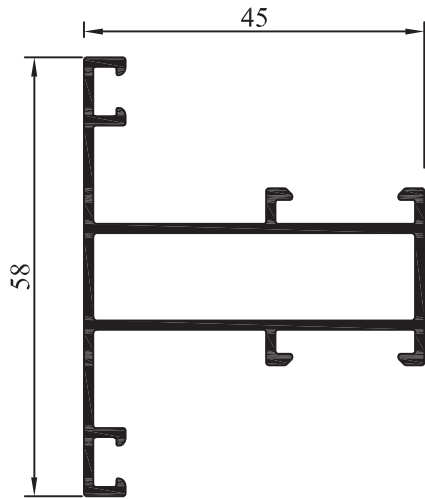

AM - 221
Travesaño angosto
pañó fijo
Peso: 0,767 kg/m
Largo: 6030 mm