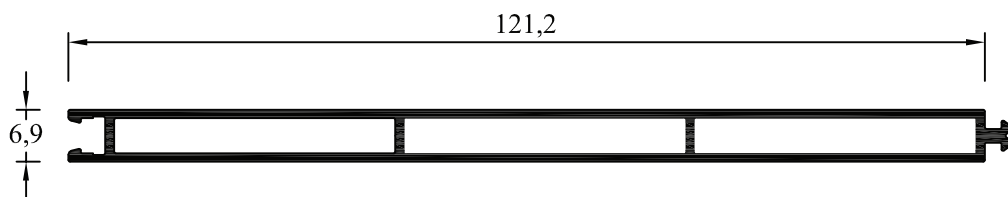

AH-047
Revestimiento acanalado 9 mm
Peso: 0,577 kg/m
Paquete x 5 tiras
Peso aprox. paq.: 17,5 kg