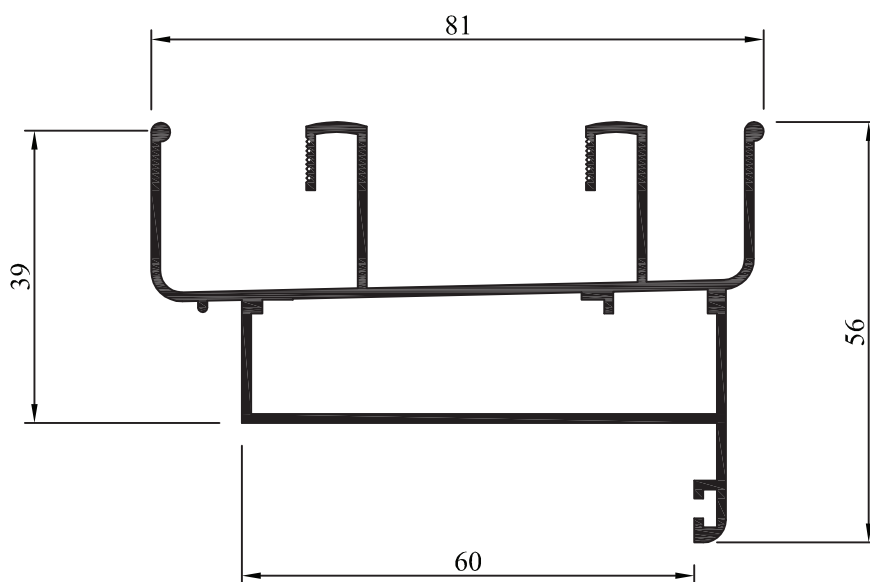

AR - 374

Marco con contramarco

Peso: 1,100 kg/m

Paquete x 4 tiras