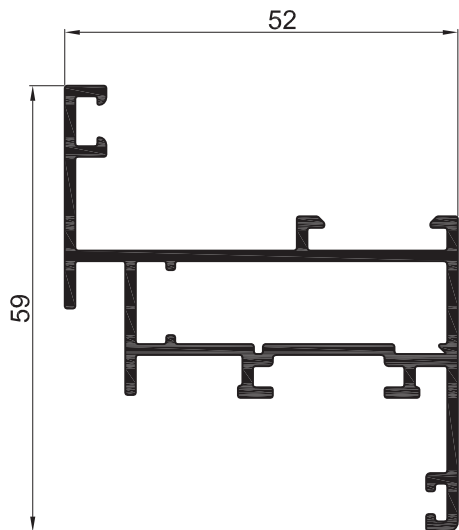

AM - 215
**Hoja recta ventana de abrir
doble contacto / banderola**
Peso: 0,861 kg/m
Largo: 6150 mm