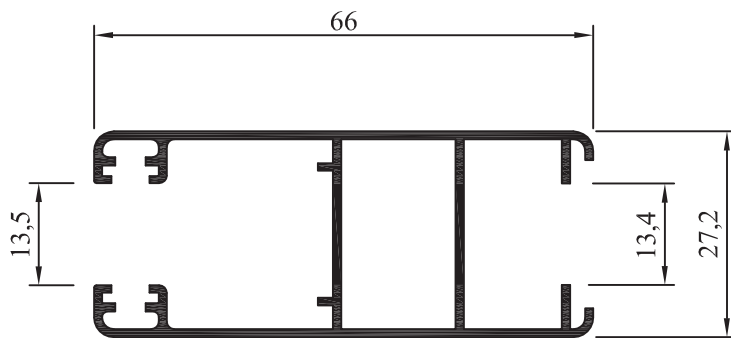

Hoja corrediza corte 45°

AR - 361
Hoja Perimetral Ingletada a 45°
Peso: 0,740 kg/m
Paquete x 4 tiras

AR - 362
Encuentro Central
Hoja Perimetral
Peso: 0,270kg/m
Paquete x 10 tiras