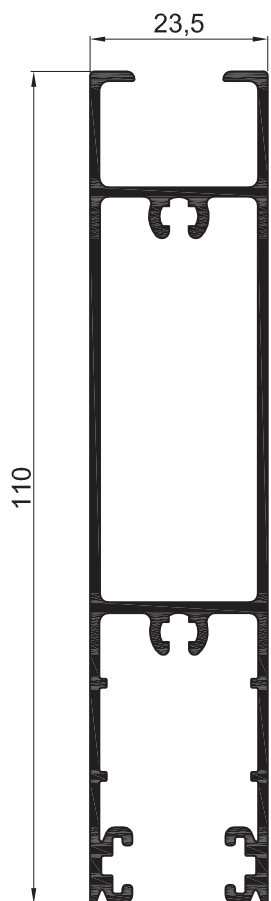

AM - 908
Hoja Vidrio Simple 45°
 Peso: 0,821 kg/m
 Largo: 6150 mm

AM - 909
Hoja Vidrio DVH 45°
 Peso: 0,794 kg/m
 Largo: 6150 mm

AM - 221
Travesaño angosto
pañó fijo
 Peso: 0,767 kg/m
 Largo: 6030 mm

AM - 264
Travesaño para paño
fijo curvo
 Peso: 0,713 kg/m
 Largo: 6030 mm

AM - 237
Contravidrio curvo Portafelpa
 Peso: 0,181 kg/m
 Largo: 6030 mm
 Paquete x 12 tiras

AM - 257
Contravidrio curvo 36 mm
 Peso: 0,235 kg/m
 Largo: 6030 mm
 Paquete x 12 tiras

AM - 243
Guía cortina
Peso: 0,545 kg/m
Largo: 6150 mm

AM - 245
Tapacintas macho
Peso: 0,644 kg/ml
Largo: 6150 mm

AM - 254
Tapacintas hembra
Peso: 0,295 kg/ml
Largo: 6150 mm

AM - 209
Hoja Alta Zocalo Puerta corrediza
 Peso: 1,256 kg/m
 Largo: 6150 mm
 Paquete x 2 tiras