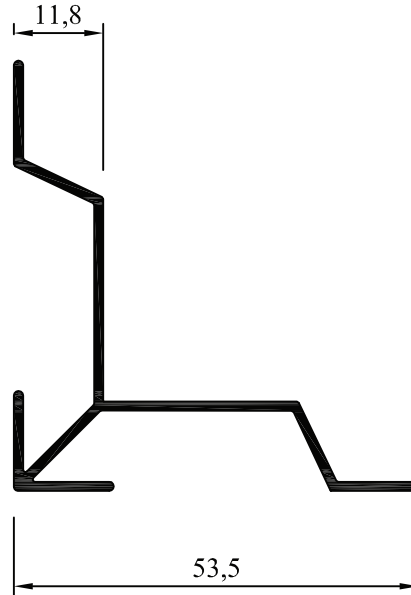

Peso: 0,393 kg/m

Paquete x 6 tiras

Peso aprox. paq.: 14,2 kg

**AH-054****Premarco**

Peso: 0,588 kg/m

Paquete x 4 tiras

Peso aprox. paq.: 14,1 kg

AH-016
Escuadra Universal 13 mm
 Peso: 0,780kg/m
 Paquete x 4 tiras
 Peso aprox. paq.: 18,8 kg