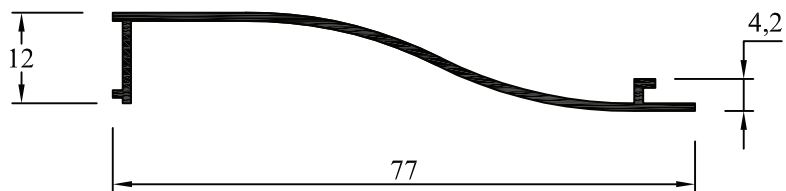

AH-060
Tablilla Curva de Postigón
Peso: 0,288 kg/m
Paquete x 10 tiras
peso aprox. paq.: 17,3 kg