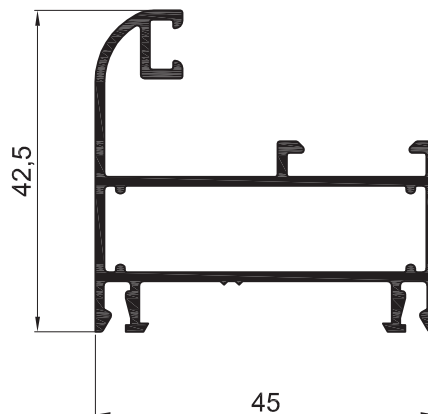

AM - 229
Marco curvo
Peso: 0,764 kg/m
Largo: 6150 mm
Paquete x 6 tiras