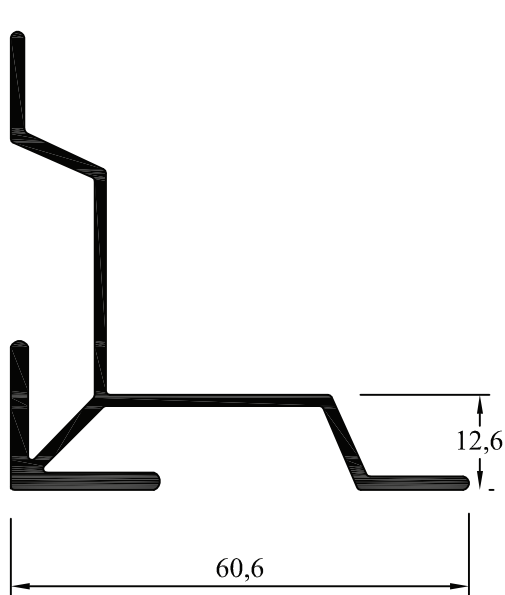

AH-016
Escuadra Universal 13 mm
Peso: 0,780kg/m
Paquete x 4 tiras
Peso aprox. paq.: 18,8 kg