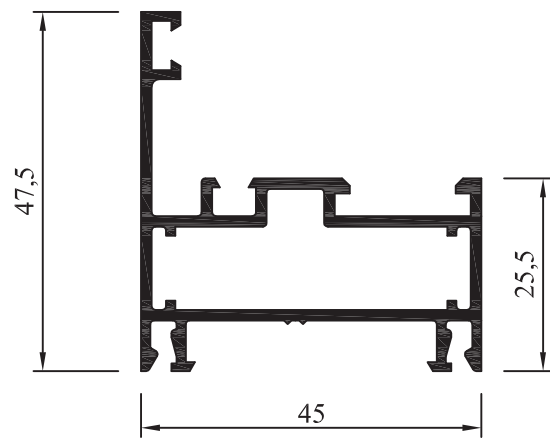

AM - 210
Marco Ventana
Peso: 0,786 kg/m
Largo: 6150 mm