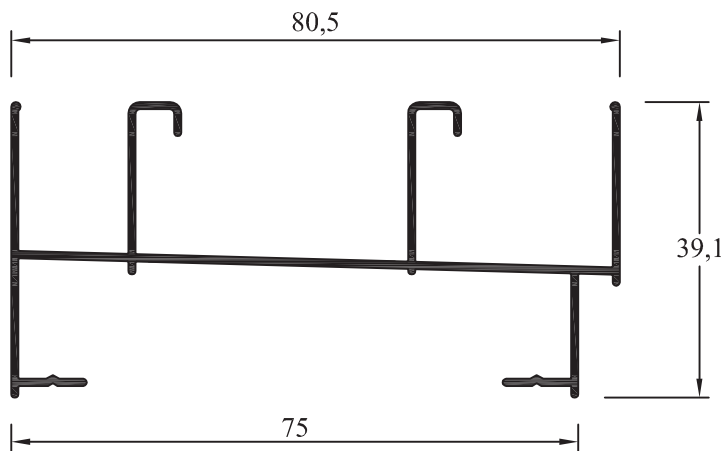

AH-065
Marco de corrediza liviano recto
Peso: 0,530 kg/ml
Paquete x 4 tiras
Peso aprox. paq.: 12,8 kg