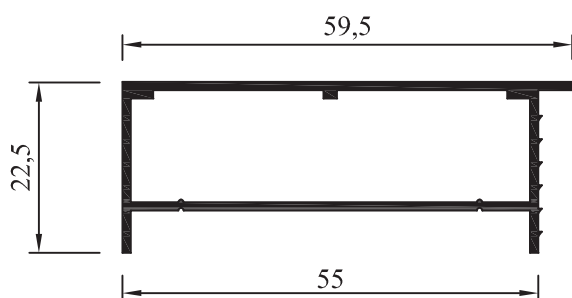

AR - 180
Hoja Ventana Proyectante DVH
Peso: 0,560 kg/m