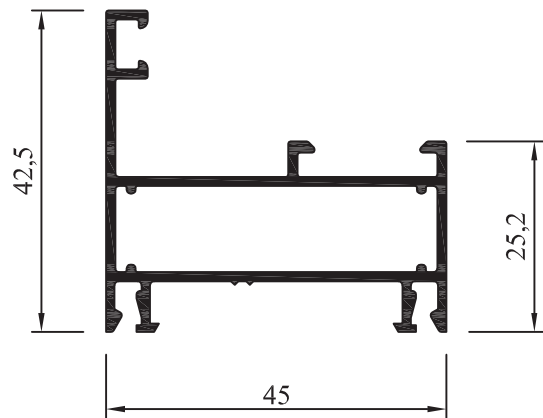

AM - 216
Marco recto
Peso: 0,726 kg/m
Largo: 6150 mm
Paquete x 6 tiras