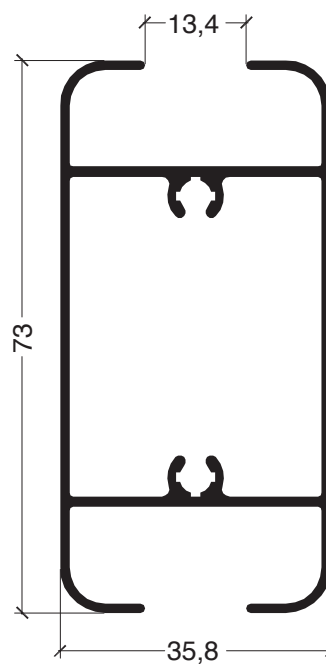

AR - 162
Hoja Ventana Batiente SG
Peso: 0,620 kg/m

AR - 375
Premarco
Peso: 0,485 kg/m
Paquete x 8 tiras

AR - 1167
Travesaño Puerta para Vidrio Simple
Peso: 0,950 kg/m