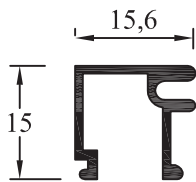

AH-021
Guía Cortina Barrio
 Peso: 0,738 kg/m
 Paquete x 4 tiras
 Peso aprox. paq.: 17,7 kg

AH-914
Tapacintas
 Peso: 0,334 kg/m
 Paquete x 10 tiras
 Peso aprox. paq.: 20 kg

AH-015
Tapacintas Pesado
 Peso: 0,480 kg/m
 Paquete x 8 tiras
 Peso aprox. paq.: 23,1 kg

AH-307
Tablilla Cortina de
Enrollar
Peso: 0,419 kg/m
Paquete x 5 tiras
Peso aprox. paq.: 12,6 kg

AH-907
Marco Paño Fijo
 Peso: 0,525 kg/m
 Paquete x 6 tiras
 Peso aprox. paq.: 18,9 kg

AH-094
Travesaño Paño Fijo
 Peso: 1,180 kg/m
 Paquete x 4 tiras
 Peso aprox. paq.: 21,3 kg