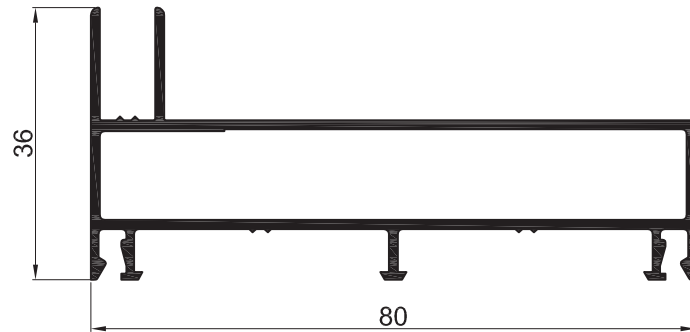

Sujeto a modificaciones sin previo aviso.

AM - 200
Umbral y Dintel
 Peso: 1,266 kg/m
 Largo : 6150 mm
 Paquete x 2 tiras

AM - 201
Jamba Marco
 Peso: 0,662 kg/m
 Largo: 6150 mm
 Paquete x 6 tiras

AM - 241
Jamba Marco 80
 Peso: 0,969 kg/m
 Largo: 6150 mm
 Paquete x 4 tiras