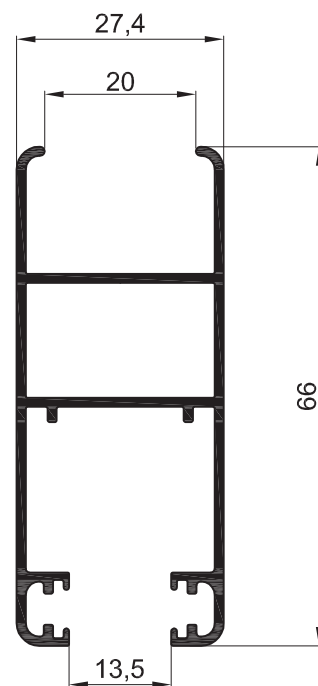

AR - 425
Hoja corte 45° para DVH
Peso: 0,700 kg/m
Paquete x 4 tiras