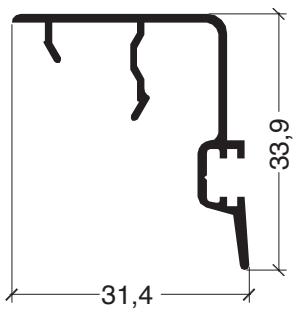

Frentes Vidriados Simples

Listado de perfiles	01
Columna simple	02
Columna chica - Columna reforzada	03