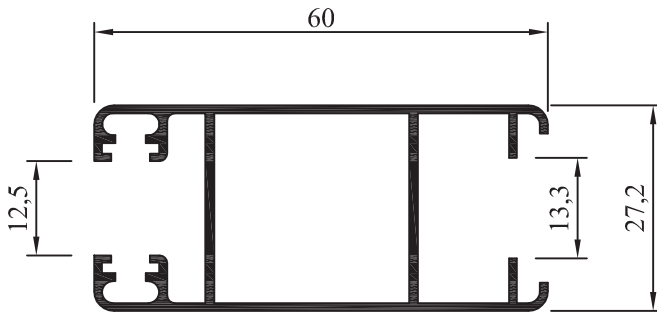

Hoja corrediza corte recto

AR - 353
Parante Lateral
Peso: 0,660 kg/m
Paquete x 4 Tiras