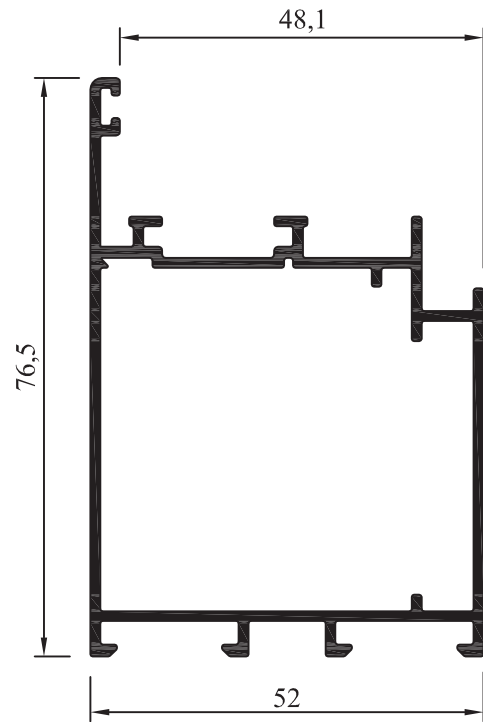

AM - 214
Parante
Peso: 1,088 kg/m
Largo: 6150 mm