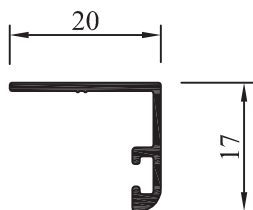

AR - 164
Tapajuntas
Peso: 0,230 kg/m
Paquete x 10 tiras