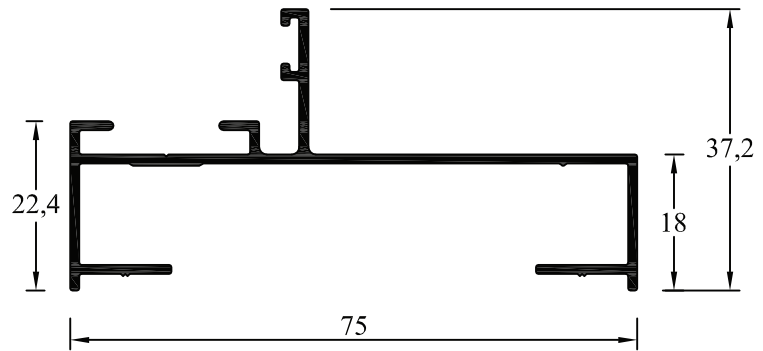

AH-031
Marco de Postigón Grande
Peso: 0,560 kg/m
Paquete x 6 tiras
Peso aprox. paq.: 20,2 kg