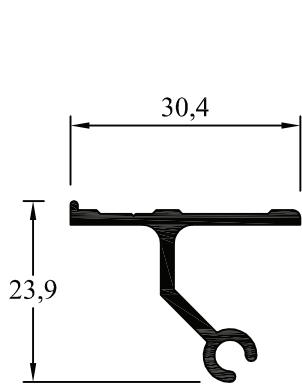

AH-068
Bisagra Banderola
Peso: 0,279 kg/m