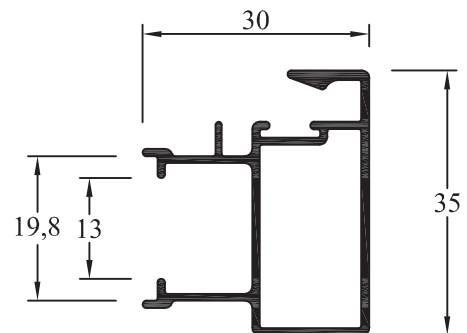

AH-904
Parante Central Hoja corrediza
Peso: 0,420 kg/m
Paquete x 8 tiras
Peso aprox. paq.: 20,2 kg