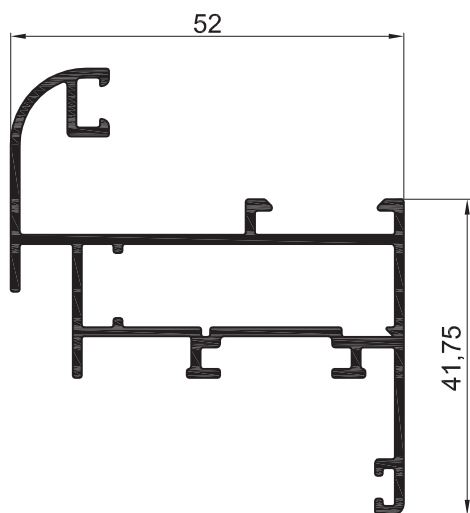

AM - 260
Hoja ventana proyectante curva
Peso: 1,099 kg/m
Largo: 6030 mm
Paquete x 4 tiras

AM - 235
**Hoja curva ventana de abrir
doble contacto / banderola**
Peso: 0,902 kg/m
Largo: 6030 mm