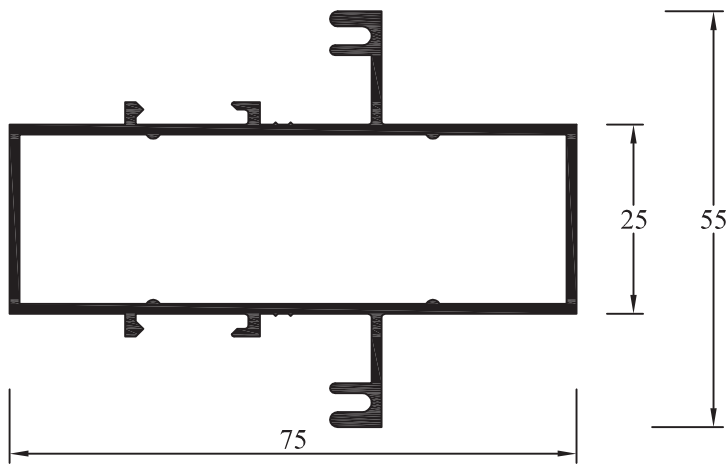

AH-094
Travesaño Paño Fijo
Peso: 1,180 kg/m
Paquete x 4 tiras
Peso aprox. paq.: 21,3 kg