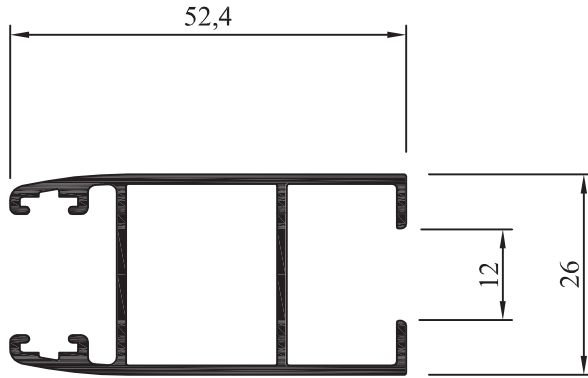

AM - 203
Parante Lateral Simple
Peso: 0,651 kg/m
Largo: 6150 mm
Paquete x 6 tiras