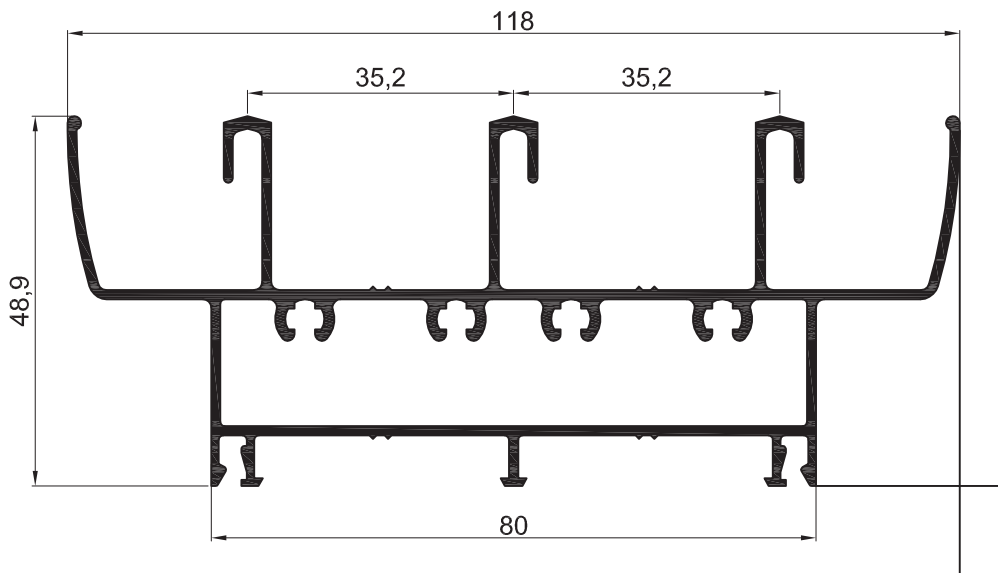

Sujeto a modificaciones sin previo aviso.

AM - 200
Umbral y Dintel
 Peso: 1,266 kg/m
 Largo : 6150 mm
 Paquete x 2 tiras

AM - 201
Jamba Marco
 Peso: 0,662 kg/m
 Largo: 6150 mm
 Paquete x 6 tiras

AM - 241
Jamba Marco 80
 Peso: 0,969 kg/m
 Largo: 6150 mm
 Paquete x 4 tiras