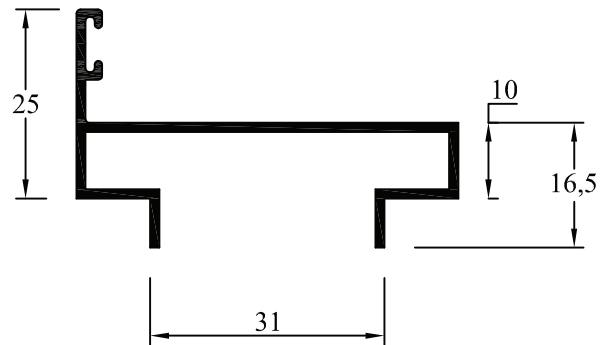

AH-050
Tapa Columna Tabique
Peso: 0,600 kg/m
Paquete x 4 tiras
Peso aprox. paq.: 14,4 kg