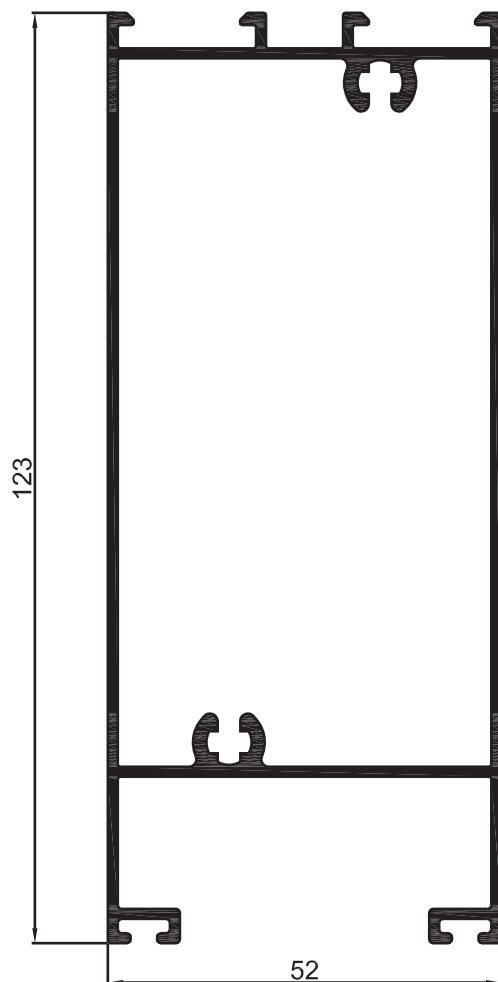

AM - 209
Hoja Alta Zocalo Puerta corrediza
Peso: 1,256 kg/m
Largo: 6150 mm
Paquete x 2 tiras

AM - 252
Hoja Alta Zocalo Puerta corrediza DVH
Peso: 1,188 kg/m
Largo: 6030 mm
Paquete x 2 tiras

AM - 219
Zocalo Hoja Puerta Rebatir
Peso: 1,647 kg/m
Largo: 6030 mm
Paquete x 2 tiras

Línea R

Listado de perfiles	01
Ventana corrediza	05
Ventana proyectante	08
Ventana batiente	09
Hojas	12
Accesorios	13