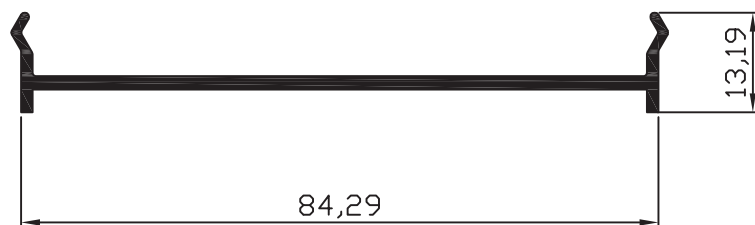

BA-048

Tapa inferior

Peso: 0,491 kg/m

Largo standard: 6150 mm.

Escala 1:1