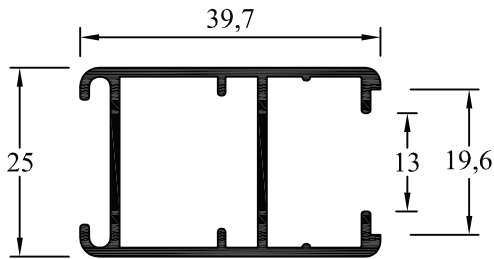

AH-028
Parante de Postigón Chico
Peso: 0,495 kg/m
Paquete x 8 tiras
Peso aprox. paq.: 23,8 kg