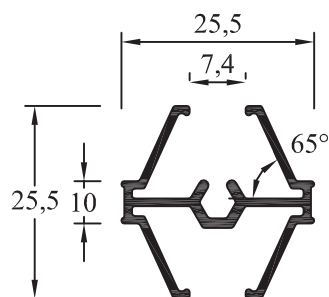

AH-022
Perimetral VRP Liso Chico
Peso: 0,239 kg/m
Paquete x 15 tiras
Peso aprox. paq.: 21,5 kg