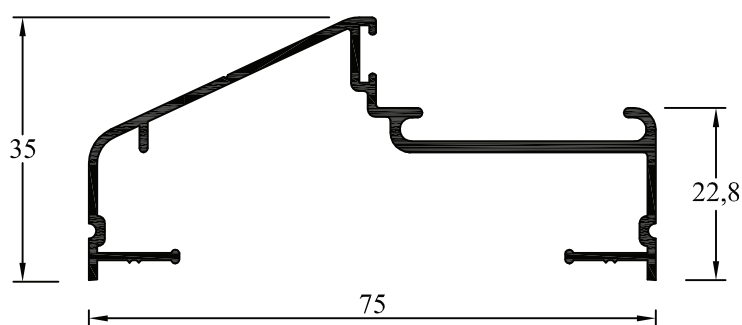

AH-075
Marco de Puerta de Rabatir
Peso: 0,748 kg/m
Paquete x 6 tiras
Peso aprox. paq.: 27 kg