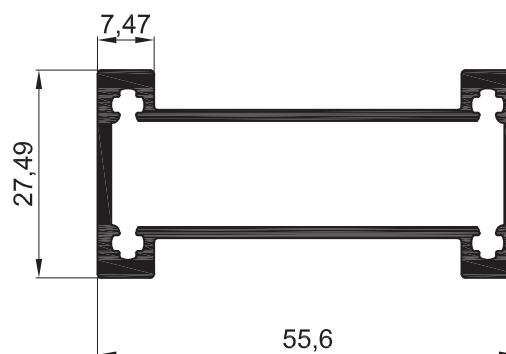

BA-043

Parante

Peso: 0,858 kg/m

Largo standard: 6150 mm.

Escala 1:1