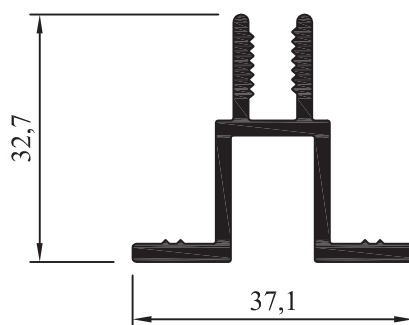

AF - 061
Tapa columna simple
Peso: 0,414 kg/m