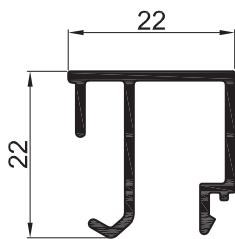

AM - 225
Contravidrio recto 22 mm
Peso: 0,310 kg/ml
Largo: 6030 mm
Paquete x 12 tiras