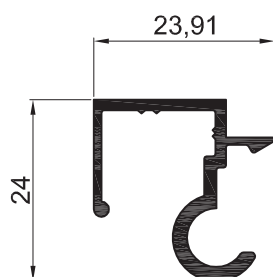

AM - 237
Contravidrio curvo Portafelpa
 Peso: 0,181 kg/m
 Largo: 6030 mm
 Paquete x 12 tiras

AM - 257
Contravidrio curvo 36 mm
 Peso: 0,235 kg/m
 Largo: 6030 mm
 Paquete x 12 tiras

AM - 243
Guía cortina
Peso: 0,545 kg/m
Largo: 6150 mm

AM - 245
Tapacintas macho
Peso: 0,644 kg/ml
Largo: 6150 mm

AM - 254
Tapacintas hembra
Peso: 0,295 kg/ml
Largo: 6150 mm

AM - 209
Hoja Alta Zocalo Puerta corrediza
 Peso: 1,256 kg/m
 Largo: 6150 mm
 Paquete x 2 tiras