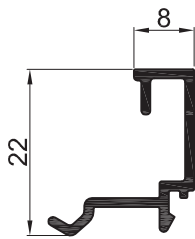

AM - 238
Contravidrio recto 8 mm
Peso: 0,180 kg/m
Largo: 6030 mm
Paquete x 12 tiras