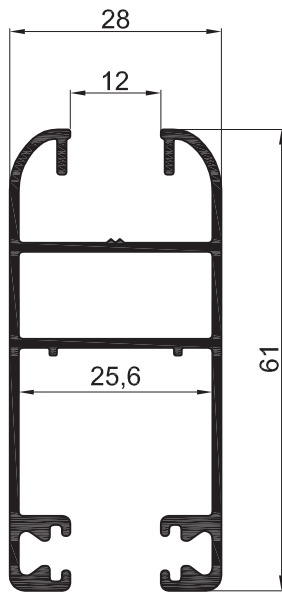

AM - 248
Parante Lateral DVH
 peso: 0,608 kg/m
 Largo: 6150 mm
 Paquete x 6 tiras

AM - 250
Parante Central DVH
 Peso: 0,567 kg/m
 Largo: 6150 mm
 Paquete x 6 tiras

AM - 251
Parante Central con Tirador DVH
 Peso: 0,780 kg/m
 Largo: 6150 mm
 Paquete x 2 tiras

AM - 249
Cabezal / Zócalo DVH
 Peso: 0,632 kg/m
 Largo: 6150 mm
 Paquete x 6 tiras

AM - 906
Marco Perimetral Corrediza 45°
 Peso: 1,183 kg/m
 Largo: 6150 mm

AM - 907
Complemento Parante Central 45°
 Peso: 0,381 kg/m
 Largo: 6150 mm