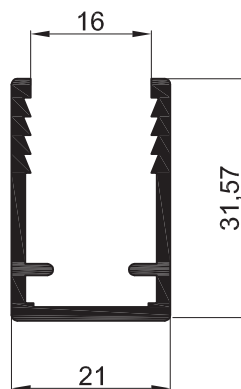

BA-041

Portavidrio

Peso: 0,446 kg/m
Largo standard: 6150 mm.
Escala 1:1