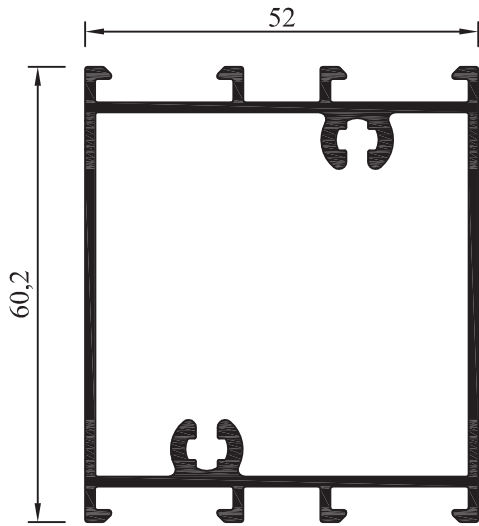

AM - 218
Travesaño
Peso: 1,085 kg/m
Largo: 6030 mm