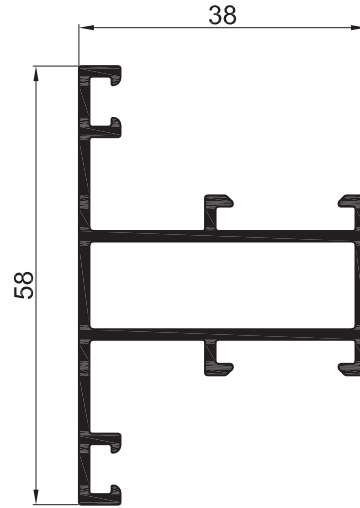

AM - 264
Travesaño para paño
fijo curvo
Peso: 0,713 kg/m
Largo: 6030 mm