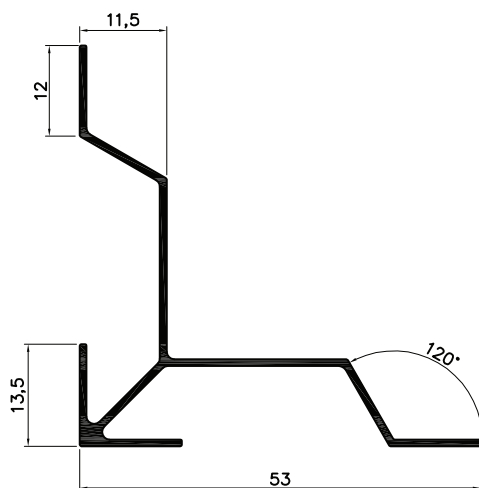

AH-034
U de armado 75x25
Peso: 0,613 kg/m
Paquete x 6 tiras
Peso aprox. paq.: 22 kg

AH-159
Escuadra reforzada
Peso: 0,510 kg/m
Paquete x 6 tiras
Peso aprox. paq.: 18,4 kg