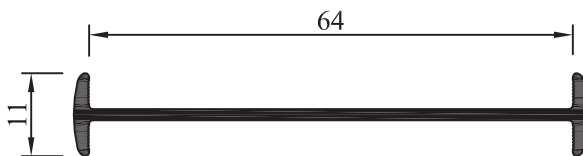

AR - 165
Unionero 64mm
Peso: 0,360 kg/m
Paquete x 10 tiras