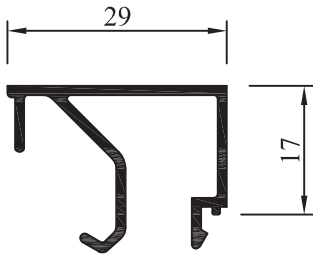

AM - 217
Contravidrio recto 29 mm
Peso: 0,292 kg/m
Largo: 6030 mm
Paquete x 12 tiras