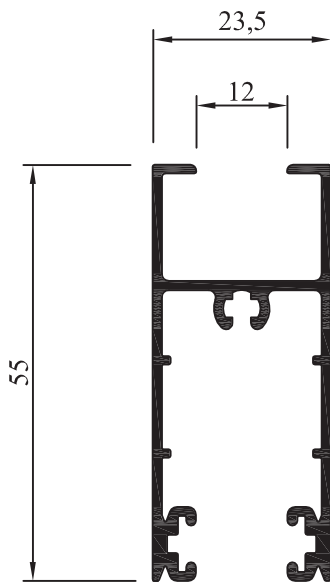

AM - 204
Cabezal / Zócalo Simple
Peso: 0,705 kg/m
Largo: 6150 mm
Paquete x 6 tiras