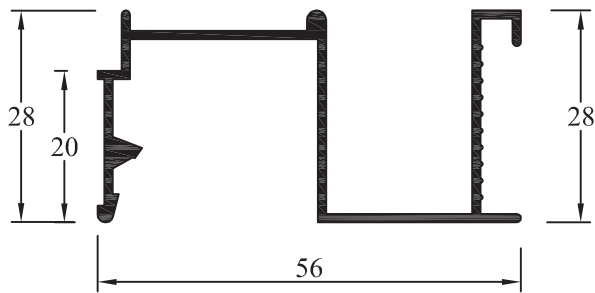

AH-012
Guía de cortina
Peso: 0,346 kg/m
Paquete x 10 tiras
Peso aprox paq.: 20,8 kg