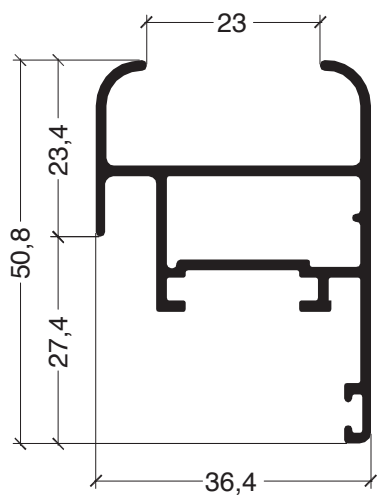

AR - 1177
Hoja Ventana Batiente
para Doble Vidriado Hermético
Peso: 0,658 kg/m