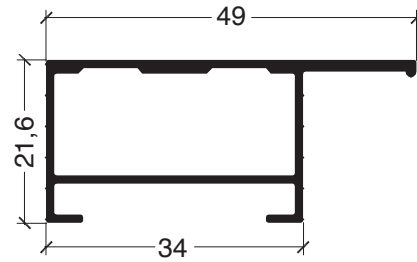

Frentes Vidriados Simples

Listado de perfiles	01
Columna simple	02
Columna chica - Columna reforzada	03