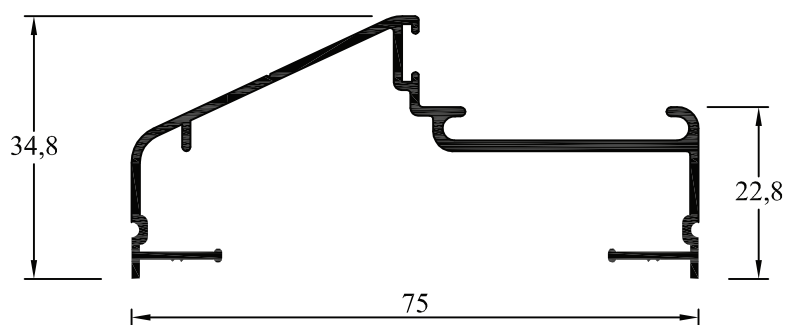

AH-041 Marco de Puerta de 36

Peso: 0,580 kg/ml

Paquete x 6 tiras

Peso aprox. paq.: 21 kg