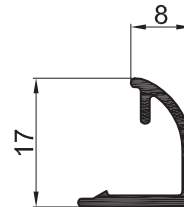

AM - 233
Contravidrio curvo 8 mm
Peso: 0,135 kg/m
Largo: 6030 mm
Paquete x 12 tiras