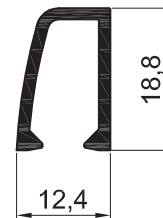

AM - 205
Premarco
Peso: 0,383 kg/m
Largo: 6150 mm
Paquete x 12 tiras

AM - 213
Acople marco
Peso: 0,257 kg/m
Largo: 6030 mm