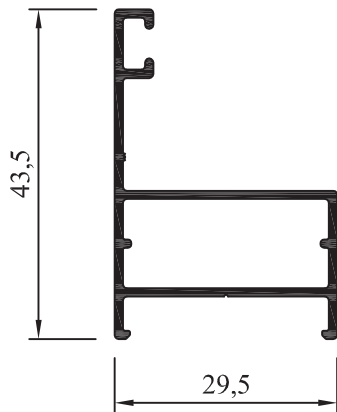

AR - 172
Marco Proyectante 29mm
Peso: 0,405 kg/m
Paquete x 8 tiras