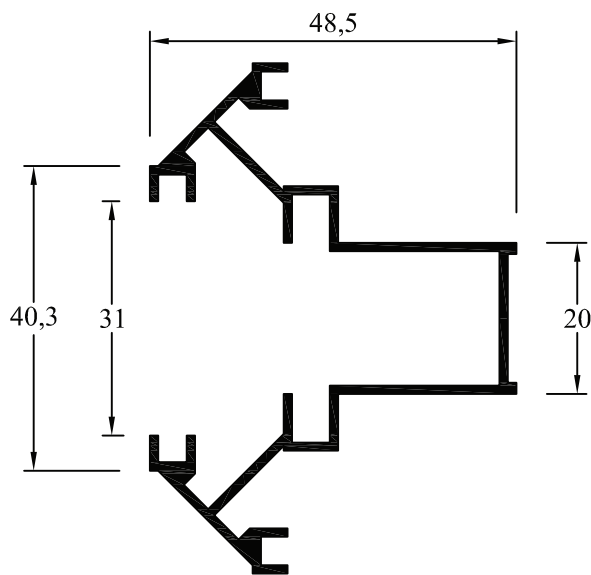

AH-051
Columna Tabique
Peso: 0,729 kg/m
Paquete x 4 tiras
Peso aprox. paq.: 18,9 kg