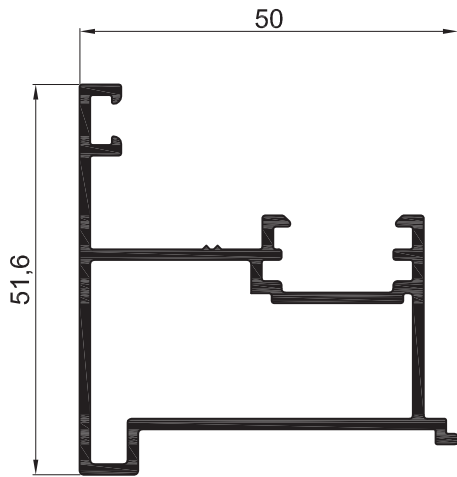

AM - 908
Hoja Vidrio Simple 45°
 Peso: 0,821 kg/m
 Largo: 6150 mm

AM - 909
Hoja Vidrio DVH 45°
 Peso: 0,794 kg/m
 Largo: 6150 mm

AM - 221
Travesaño angosto
pañó fijo
 Peso: 0,767 kg/m
 Largo: 6030 mm

AM - 264
Travesaño para paño
fijo curvo
 Peso: 0,713 kg/m
 Largo: 6030 mm