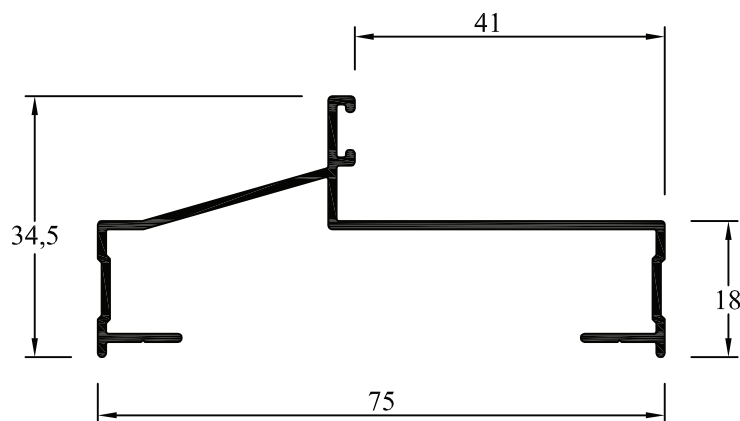

AH-058
Marco de Puerta Placa de 75 mm
 Peso: 0,514 kg/m
 Paquete x 6 tiras
 Peso aprox. paq.: 18,5 kg

AH-109
Marco de Puerta Placa de 41mm
 Peso: 0,488 kg/m
 Paquete x 6 tiras
 Peso aprox. paq.: 17,6 kg