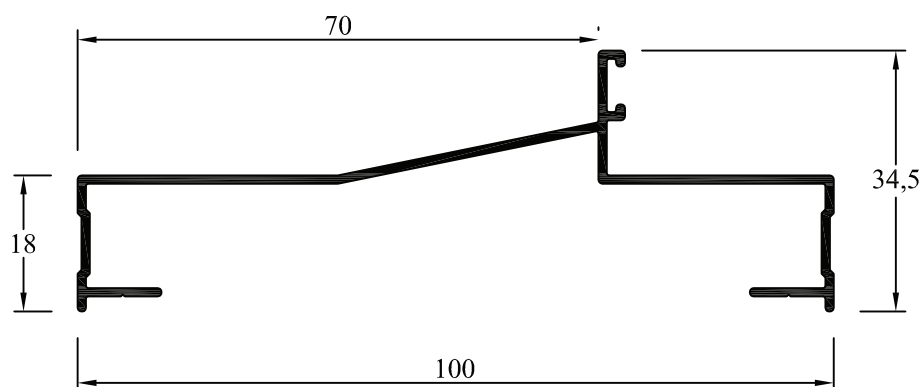

AH-058
Marco de Puerta Placa de 75 mm
 Peso: 0,514 kg/m
 Paquete x 6 tiras
 Peso aprox. paq.: 18,5 kg

AH-109
Marco de Puerta Placa de 41mm
 Peso: 0,488 kg/m
 Paquete x 6 tiras
 Peso aprox. paq.: 17,6 kg