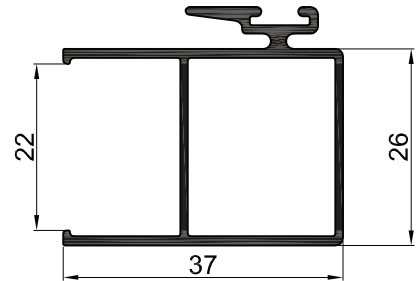

AM - 208
Parante central con Tirador
Peso: 0,802 kg/m
Largo: 6150 mm
Paquete x 2 tiras

AM - 250
Parante Central DVH
Peso: 0,567 kg/m
Largo: 6150 mm
Paquete x 6 tiras