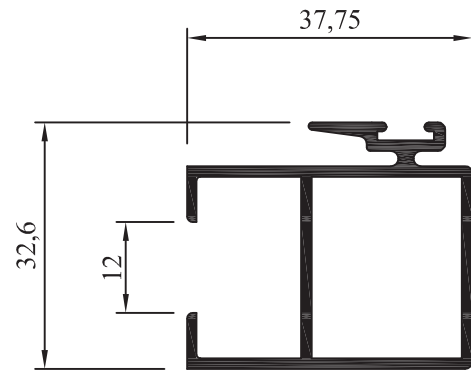

AM - 207
Parante Central Simple
Peso: 0,613 kg/m
Largo: 6150 mm
Paquete x 6 tiras