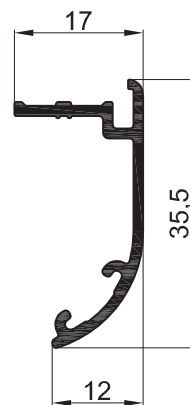

AR - 062
Tapajuntas Contramarco
Peso: 0,240 kg/m
Paquete x 10 tiras