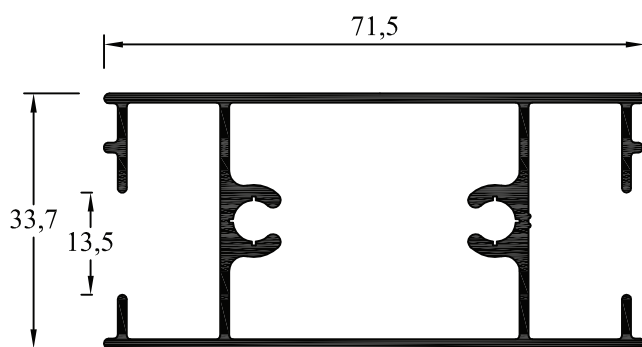

AH-042

Travesaño Puerta de 36

Peso: 0,997 kg/m

Paquete x 3 tiras

Peso aprox. paq.: 18 kg