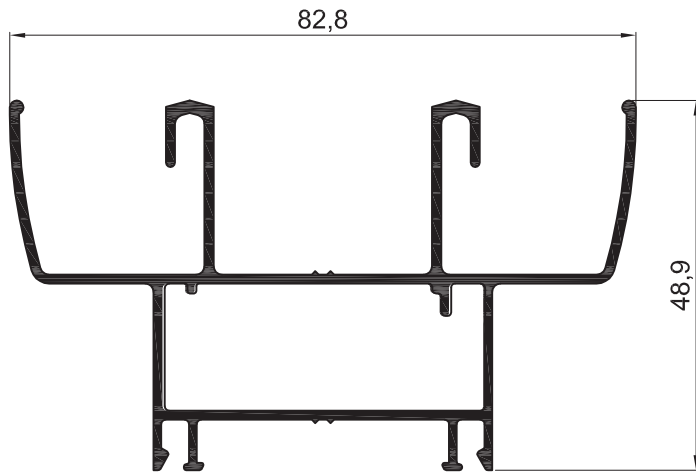

AM - 906
Marco Perimetral Corrediza 45°
Peso: 1,183 kg/m
Largo: 6150 mm