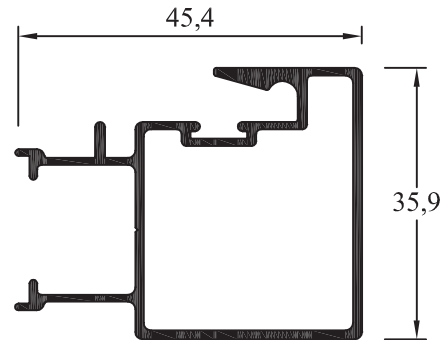

AH-154
Parante Central Reforzado
Peso: 0,669kg/m
Paquete x 6 tiras
Peso aprox. paq.: 24 kg