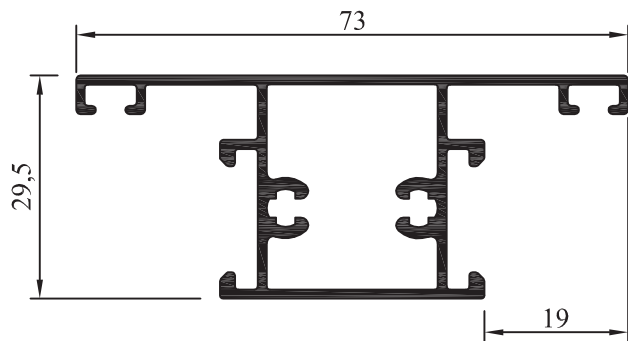

AR - 425
Hoja corte 45° para DVH
 Peso: 0,700 kg/m
 Paquete x 4 tiras

AR - 171
Marco Proyectante 64mm
 Peso: 0,635 kg/m
 Paquete x 4 tiras

AR - 160
Marco 64mm
 Peso: 0,700kg/m
 Paquete x 4 tiras

AR - 172
Marco Proyectante 29mm
 Peso: 0,405 kg/m
 Paquete x 8 tiras