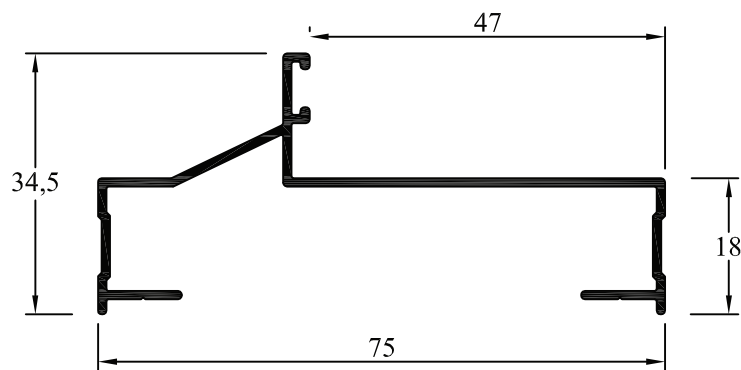

AH-058
Marco de Puerta Placa de 75 mm
 Peso: 0,514 kg/m
 Paquete x 6 tiras
 Peso aprox. paq.: 18,5 kg

AH-109
Marco de Puerta Placa de 41mm
 Peso: 0,488 kg/m
 Paquete x 6 tiras
 Peso aprox. paq.: 17,6 kg