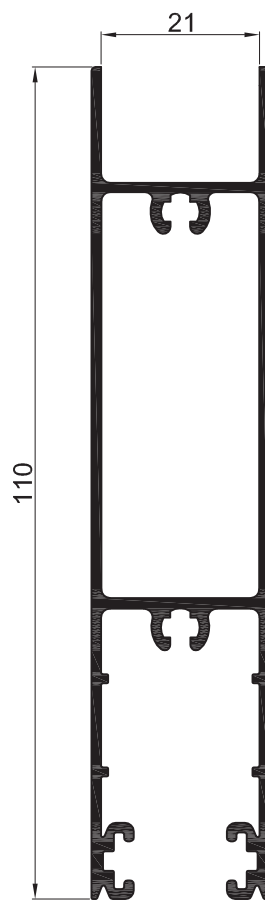

AM - 908
Hoja Vidrio Simple 45°
 Peso: 0,821 kg/m
 Largo: 6150 mm

AM - 909
Hoja Vidrio DVH 45°
 Peso: 0,794 kg/m
 Largo: 6150 mm

AM - 221
Travesaño angosto
pañó fijo
 Peso: 0,767 kg/m
 Largo: 6030 mm

AM - 264
Travesaño para paño
fijo curvo
 Peso: 0,713 kg/m
 Largo: 6030 mm

AM - 237
Contravidrio curvo Portafelpa
 Peso: 0,181 kg/m
 Largo: 6030 mm
 Paquete x 12 tiras

AM - 257
Contravidrio curvo 36 mm
 Peso: 0,235 kg/m
 Largo: 6030 mm
 Paquete x 12 tiras

AM - 243
Guía cortina
Peso: 0,545 kg/m
Largo: 6150 mm

AM - 245
Tapacintas macho
Peso: 0,644 kg/ml
Largo: 6150 mm

AM - 254
Tapacintas hembra
Peso: 0,295 kg/ml
Largo: 6150 mm

AM - 209
Hoja Alta Zocalo Puerta corrediza
 Peso: 1,256 kg/m
 Largo: 6150 mm
 Paquete x 2 tiras