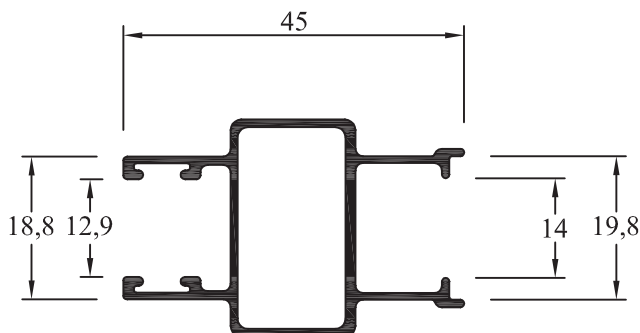

AH-002
Cabezal/ Zócalo Hoja
Peso: 0,502 kg/m
Paquete x 8 tiras
Peso aprox. paq.: 24 kg

AH-944
Zócalo
Peso: 0,670 kg/m
Paquete x 6 tiras
Peso aprox. paq.: 24,2 kg

AH-902
Cabezal/ Zócalo Hoja
Peso: 0,432 kg/m
Paquete x 8 tiras
Peso aprox. paq.: 21 kg

AH-903
Parante Lateral Hoja corrediza
Peso: 0,463 kg/m
Paquete x 8 tiras
Peso aprox. paq.: 22,3 kg