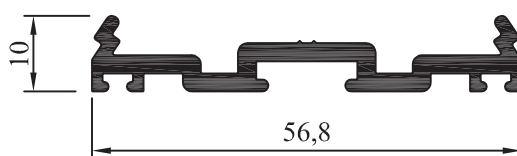

AF - 062
Prensa columna simple
Peso: 0,562 kg/m