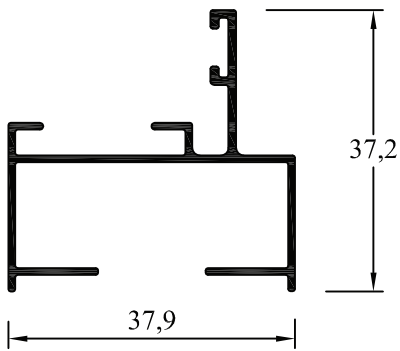

AH-030
Marco de Postigón Chico
Peso: 0,340 kg/m
Paquete x 10 tiras
Peso aprox. paq.: 20,4 kg