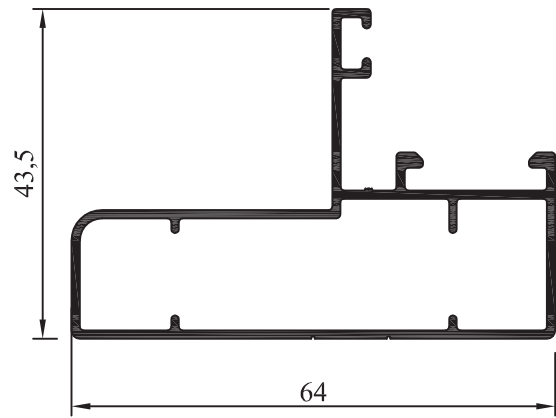

AR - 160
Marco 64mm
Peso: 0,700kg/m
Paquete x 4 tiras