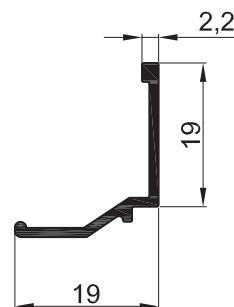

AR - 178
Contravidrio DVH
Peso: 0,140 kg/m
Paquete x 12 tiras