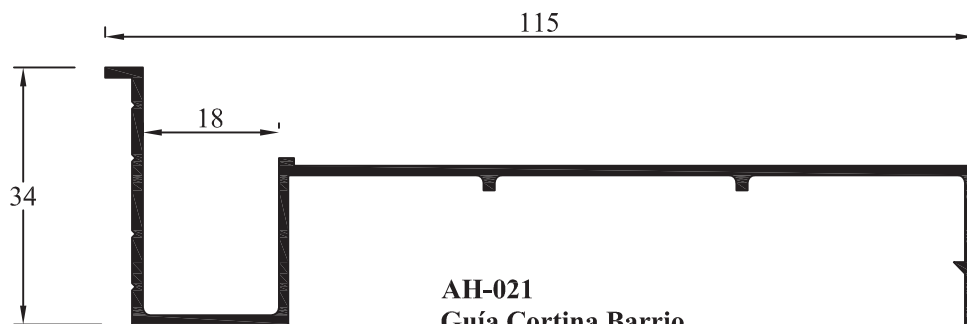

AH-021
Guía Cortina Barrio
Peso: 0,738 kg/m
Paquete x 4 tiras
Peso aprox. paq.: 17,7 kg