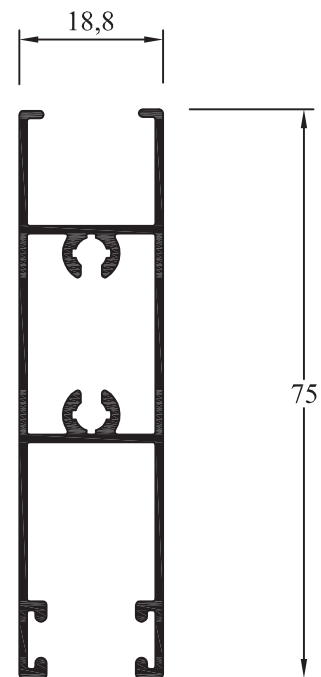

AH-018
Perimetral VRP Rayado
Peso: 0,205 kg/m
Paquete x 15 tiras
Peso aprox. paq.: 18,5 kg