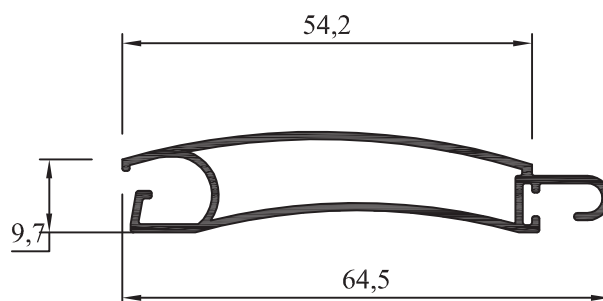

AH-907
Marco Paño Fijo
Peso: 0,525 kg/m
Paquete x 6 tiras
Peso aprox. paq.: 18,9 kg

AH-307
Tablilla Cortina de
Enrollar
Peso: 0,419 kg/m
Paquete x 5 tiras
Peso aprox. paq.: 12,6 kg