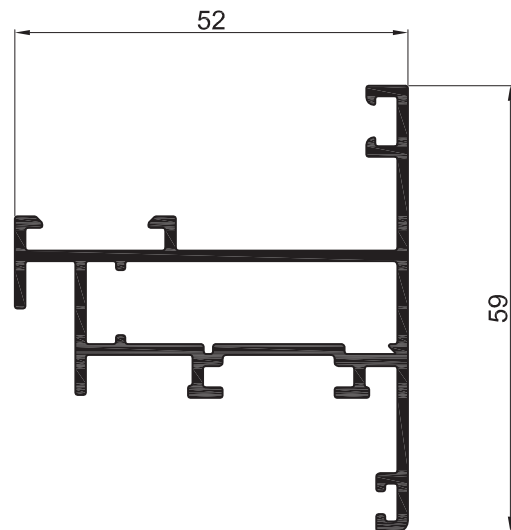

AM - 227
Hoja de ventiluz recta
Peso: 0,864 kg/m
Largo: 6030 mm