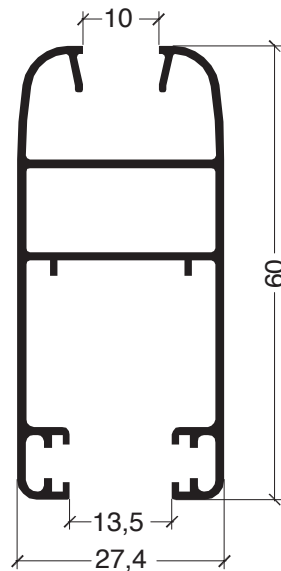

Frentes Vidriados Simples

Listado de perfiles	01
Columna simple	02
Columna chica - Columna reforzada	03