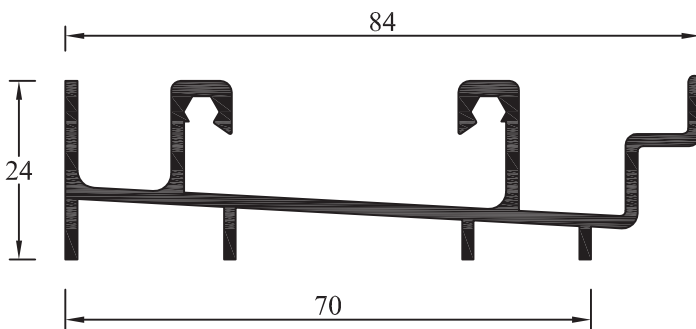

AH-017
Umbral puerta balcón
Peso: 1,050 kg/m
Paquete x 4 tiras
Peso aprox. paq.: 25 kg