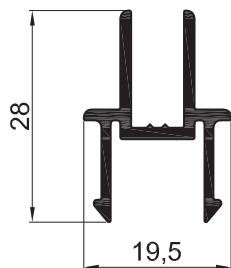

AM - 206
Contramarco
 Peso: 0,184 kg/m
 Largo: 6150 mm

AM - 205
Premarco
 Peso: 0,383 kg/m
 Largo: 6150 mm
 Paquete x 12 tiras

AM - 213
Acople marco
 Peso: 0,257 kg/m
 Largo: 6030 mm

AM - 228
Tope de mosquitero
 Peso: 0,186 kg/m
 Largo: 6030