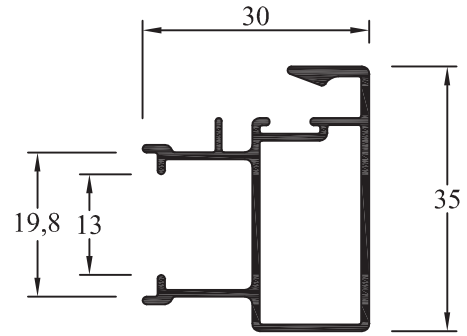

AH-108
Marco a 45° para
escuadra
Peso: 0,350 kg/m
Paquete x 8 tiras
Peso aprox. paq.: 17,1 kg

AH-004
Parante Central Hoja corrediza
Peso: 0,497 kg/m
Paquete x 8 tiras
Peso aprox. paq.: 23,8 kg