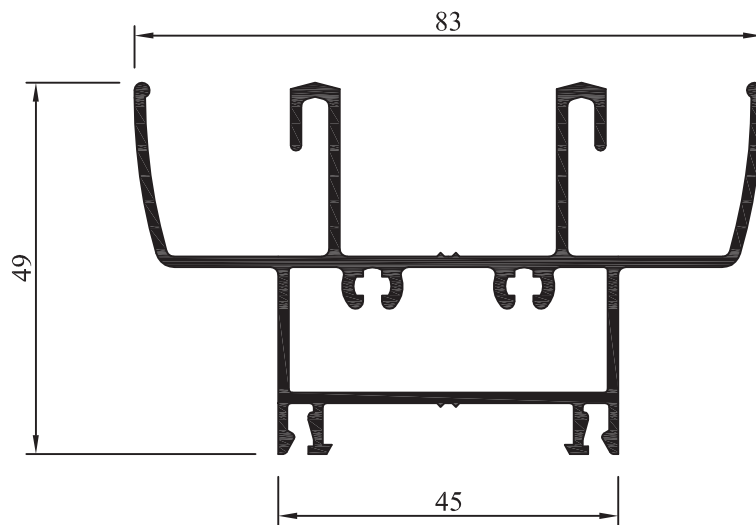

AM - 200
Umbral y Dintel
Peso: 1,266 kg/m
Largo : 6150 mm
Paquete x 2 tiras