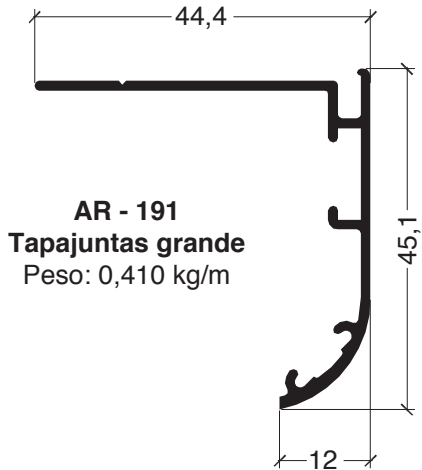

Frentes Vidriados Simples

Listado de perfiles	01
Columna simple	02
Columna chica - Columna reforzada	03