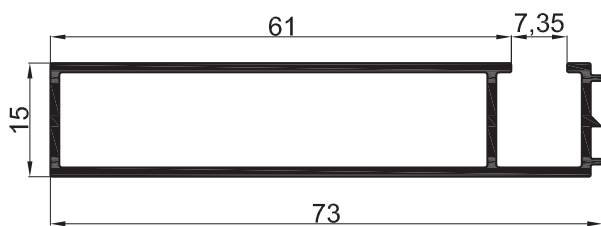

AM - 901
Premarco 73
Peso: 0,575 kg/m
Largo: 6150 mm
Paquete x 6 tiras