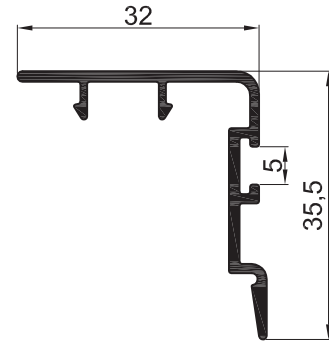

AM - 249
Cabezal / Zócalo DVH
 Peso: 0,632 kg/m
 Largo: 6150 mm
 Paquete x 6 tiras

AM - 906
Marco Perimetral Corrediza 45°
 Peso: 1,183 kg/m
 Largo: 6150 mm

AM - 907
Complemento Parante Central 45°
 Peso: 0,381 kg/m
 Largo: 6150 mm