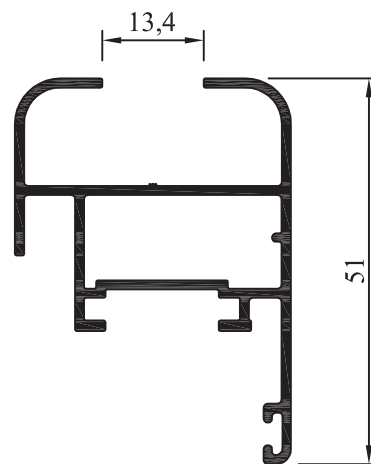

AR - 517
Tapajuntas
Peso: 0,183 kg/m
Paquete x 10 tiras