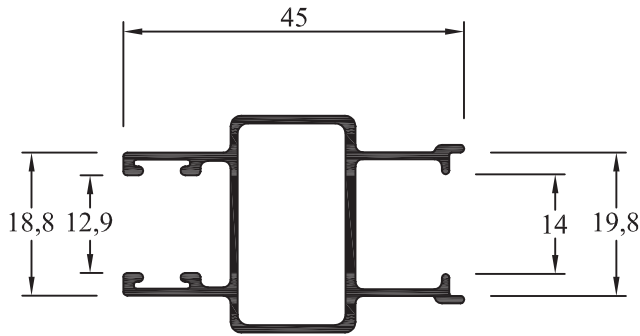

AH-003
Parante Lateral Hoja corrediza
Peso: 0,563 kg/m
Paquete x 8 tiras
Peso aprox. paq.: 31 kg