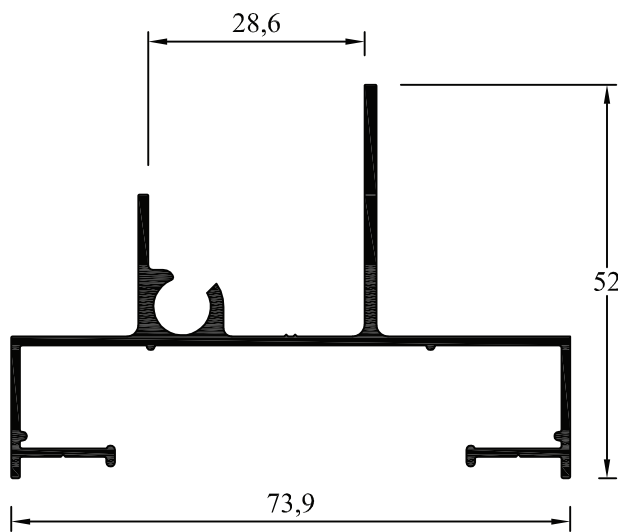

AH-035
Escuadra Estriada
 Peso: 1,260 kg/m
 Paquete x 3 tiras
 Peso aprox. paq.: 22,7 kg

AH-068
Bisagra Banderola
 Peso: 0,279 kg/m

AH-071
Hoja Inferior
 Peso: 0,519 kg/m

AH-072
Hoja Superior
 Peso: 0,519 kg/m