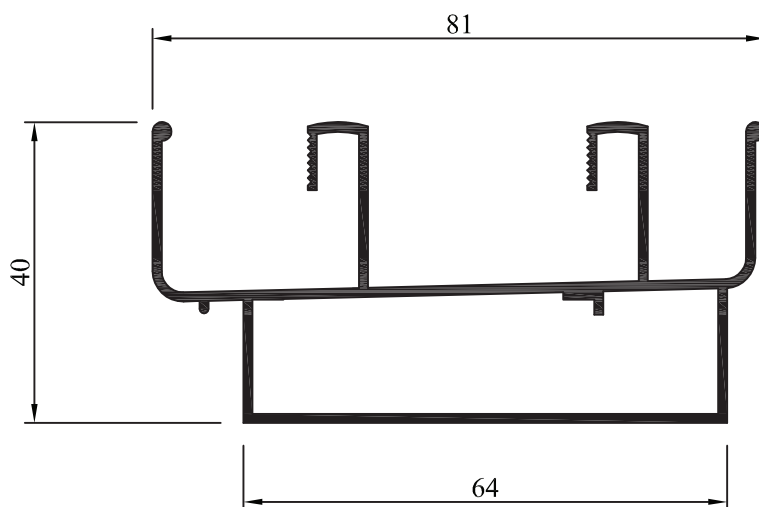

Marcos

AR - 363

Marco

Peso: 0,980 kg/m

Paquete x 4 Tiras