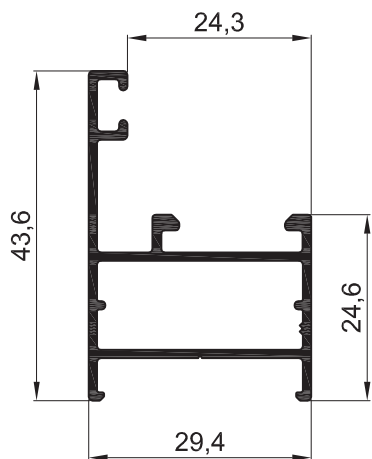

AR - 161
Marco de 29 mm
Peso: 0,448 kg/m
Paquete x 8 tiras