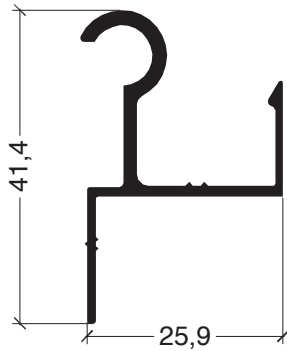

Frentes Vidriados Simples

Listado de perfiles	01
Columna simple	02
Columna chica - Columna reforzada	03