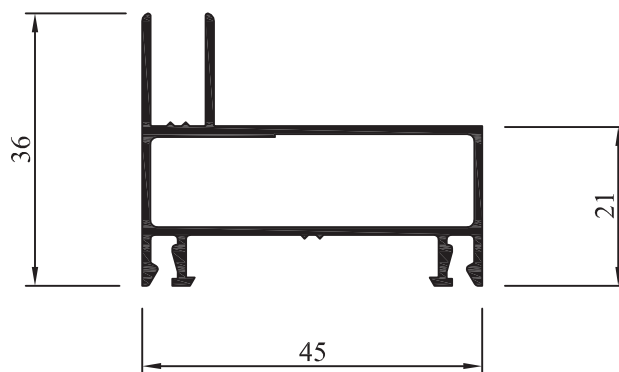

AM - 201
Jamba Marco
Peso: 0,662 kg/m
Largo: 6150 mm
Paquete x 6 tiras