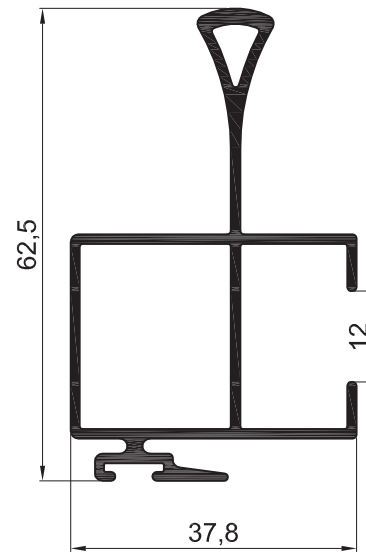

AM - 240
Umbral y Dintel 3 guías
 Peso: 1,652 kg/m
 Largo: 6150 mm
 Paquete x 2 tiras

AM - 901
Premarco 73
 Peso: 0,575 kg/m
 Largo: 6150 mm
 Paquete x 6 tiras

AM - 203
Parante Lateral Simple
 Peso: 0,651 kg/m
 Largo: 6150 mm
 Paquete x 6 tiras

AM - 207
Parante Central Simple
 Peso: 0,613 kg/m
 Largo: 6150 mm
 Paquete x 6 tiras

AM - 204
Cabezal / Zócalo Simple
 Peso: 0,705 kg/m
 Largo: 6150 mm
 Paquete x 6 tiras

AM - 208
Parante central con Tirador
 Peso: 0,802 kg/m
 Largo: 6150 mm
 Paquete x 2 tiras