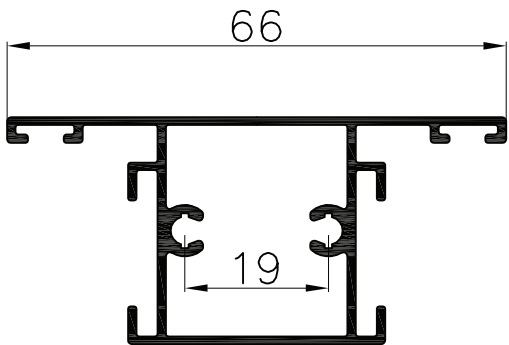

AH-069
Marco Ventana Banderola
Peso: 0,763 kg/m