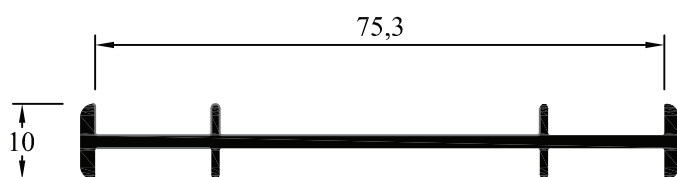

AH-055

Perfil de Unión

Peso: 0,556 kg/m

Paquete x 6 tiras

Peso aprox. paq.: 20 kg