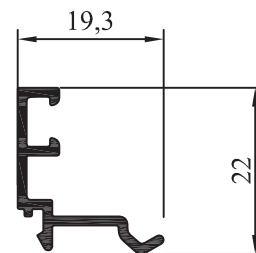

AM - 220
Contravidrio exterior puerta rebatir
Peso: 0,176 kg/m
Largo: 6030 mm
Paquete x 12 tiras