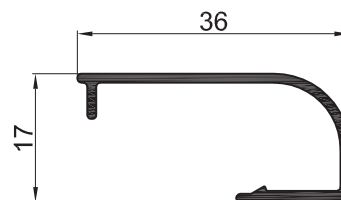

AM - 243
Guía cortina
Peso: 0,545 kg/m
Largo: 6150 mm