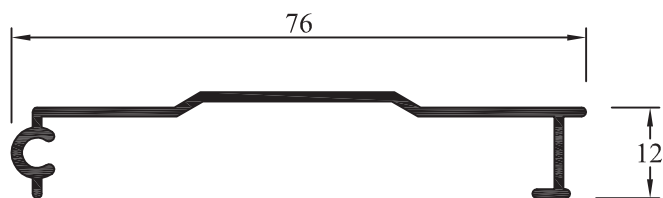

AH-914
Tapacintas
Peso: 0,334 kg/m
Paquete x 10 tiras
Peso aprox. paq.: 20 kg