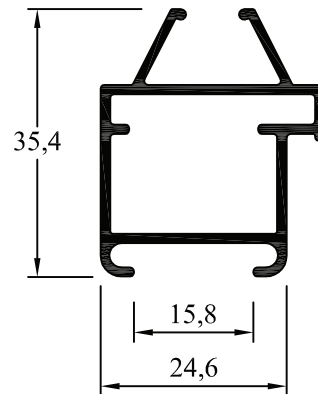

AH-064
Parante Chico Postigón
con Vidrio Repartido
Peso: 0,488 kg/m
Paquete x 8 tiras
Peso aprox. paq.: 23,45 kg