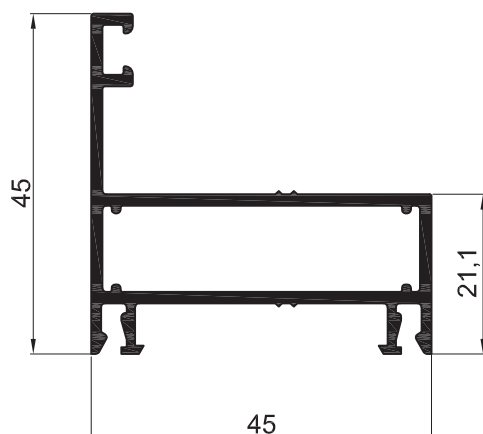

AM - 259
Marco de ventana proyectante
Peso: 0,748 kg/m
Largo: 6150 mm
Paquete x 6 tiras