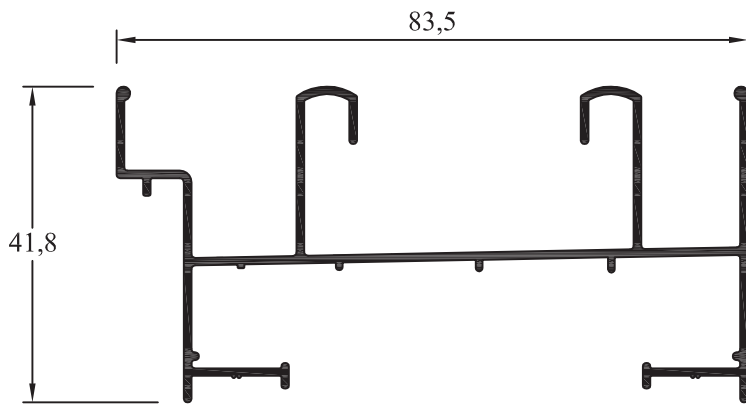

AH-001
Marco de Corrediza
Peso: 0,930 kg/m
Paquete x 6 tiras
Peso aprox paq. : 33,5 kg