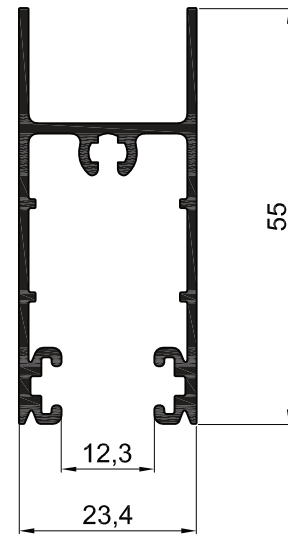

AM - 249
Cabezal / Zócalo DVH
Peso: 0,632 kg/m
Largo: 6150 mm
Paquete x 6 tiras