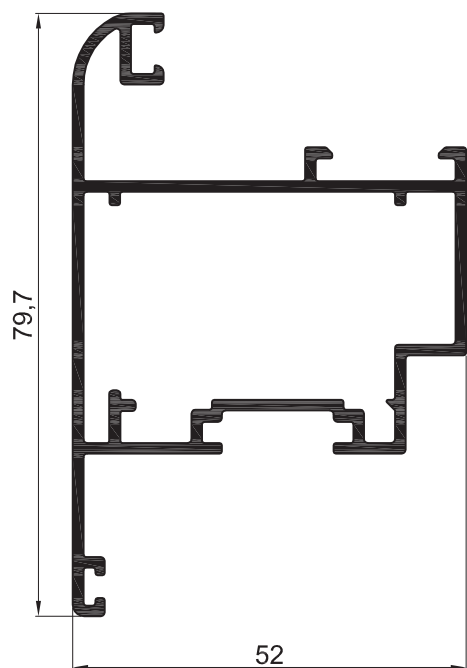

AM - 229
Marco curvo
Peso: 0,764 kg/m
Largo: 6150 mm
Paquete x 6 tiras