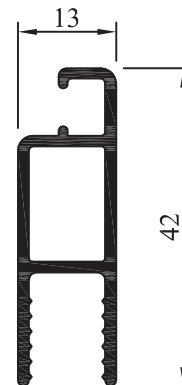

AM - 228
Tope de mosquitero
Peso: 0,186 kg/m
Largo: 6030

AM-255
Bastidor de mosquitero
Peso: 0,389 kg/m
Largo: 6030 mm