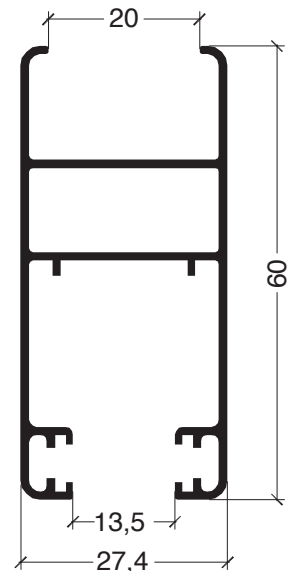

Frentes Vidriados Simples

Listado de perfiles	01
Columna simple	02
Columna chica - Columna reforzada	03