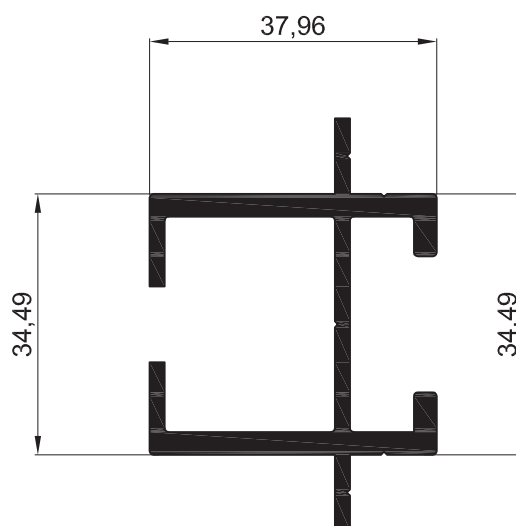

Sujeto a modificaciones sin previo aviso.

BA-041

Portavidrio

Peso: 0,446 kg/m
 Largo standard: 6150 mm.
 Escala 1:1

BA-042

Soporte

Peso: 1,060 kg/m
 Largo standard: 6030 mm.
 Escala 1:1

BA-046