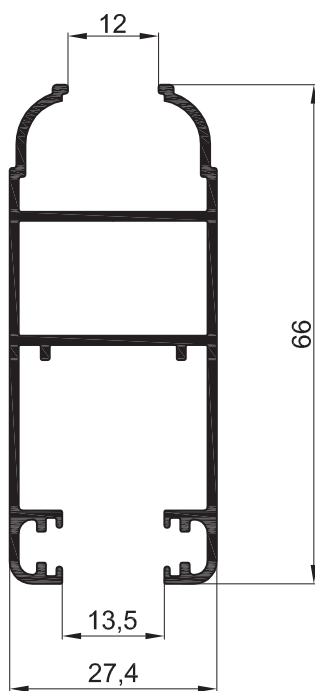

AR - 366
Hoja corte a 45°
Peso: 0,710 kg/m
Paquete x 4 tiras