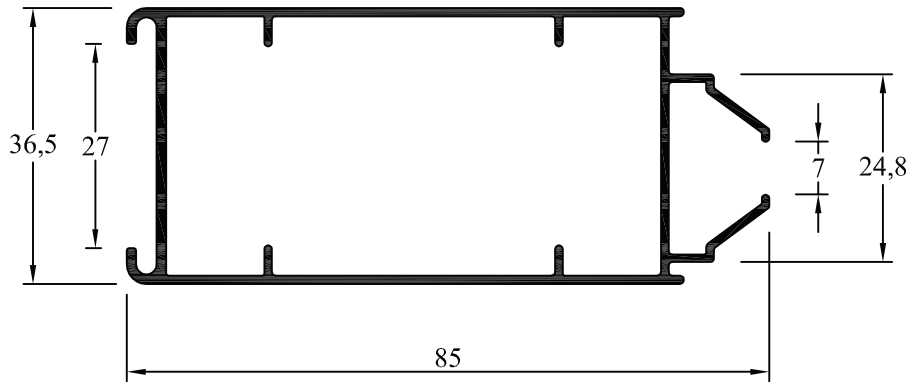

AH-062
Parante de Puerta con
Vidrio Repartido
Peso: 0,840 kg/m
Paquete x 3 tiras
Peso aprox. paq.: 15,2 kg