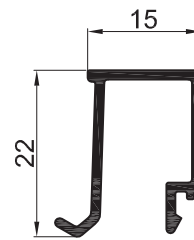

AM - 226
Contravidrio recto 15 mm
Peso: 0,211 kg/m
Largo: 6030 mm
Paquete x 12 tiras