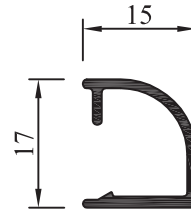

AM - 231
Contravidrio curvo DVH
Peso: 0,159 kg/m
Largo: 6030 mm
Paquete x 12 tiras