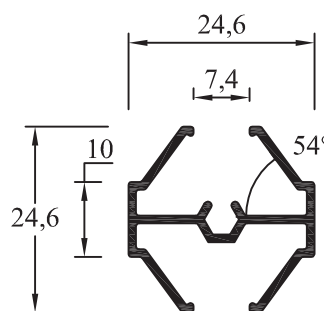

AH-905
Hoja Mosquitero
Peso: 0,320 kg/m
Paquete x 10 tiras
Peso aprox.paq.: 19,2 kg

AH-090
Travesaño Hoja Mosquitero
Peso: 0,486 kg/m
Paquetes x 8 tiras
Peso aprox. paq.: 23,4 kg