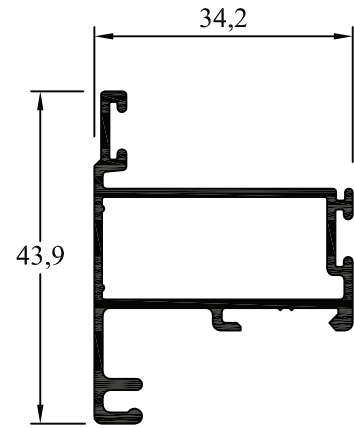

AH-072
Hoja Superior
Peso: 0,519 kg/m