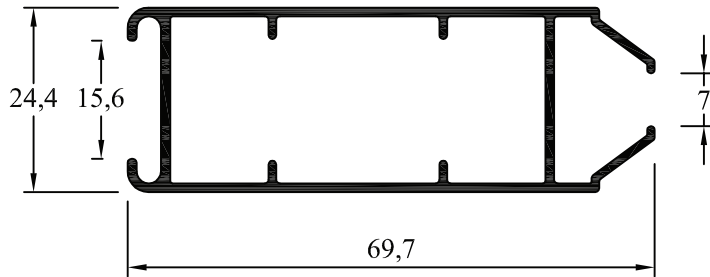

AH-063
Parante Grande Postigón
con Vidrio Repartido
Peso: 0,672 kg/m
Paquete x 4 tiras
Peso aprox. paq.: 16,2 kg