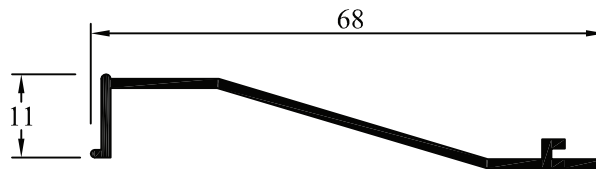

AH-032
Tablilla Postigón Recta
Peso: 0,267 kg/m
Paquete x 10 tiras
peso aprox. paq.: 16 kg