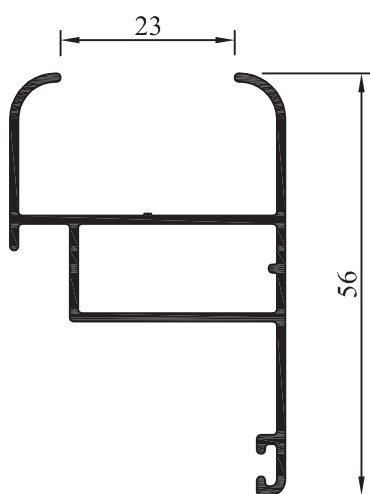

AR - 180
Hoja Ventana Proyectante DVH
Peso: 0,560 kg/m