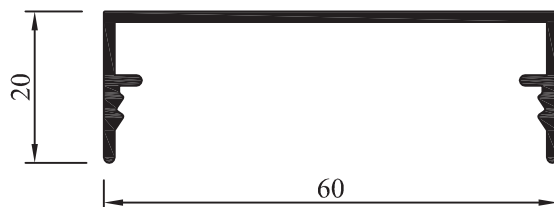

AF - 120
Columna 120 mm
Peso: 1,980 kg/m

AF - 060
Columna 60 mm
Peso: 1,153 kg/m

AF - 061
Tapa columna simple
Peso: 0,414 kg/m