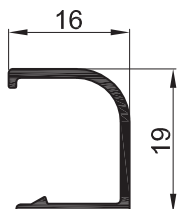

Tapajuntas / Contravidrios

AR - 175
Contravidrio 16mm
Peso: 0,150 kg/m
Paquete x 12 tiras