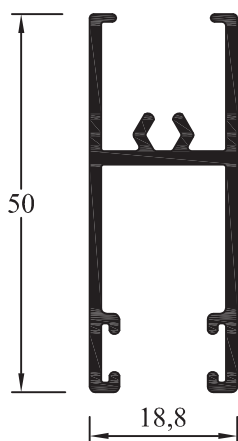

Sujeto a modificaciones sin previo aviso.

Código	Forma	Denominación	Peso Kg./m.
AH-022		Perimetral VPR liso chico	0,239
AH-023		Nudo VRC liso chico con cava	0,331
AH-027		Escuadra 2001 liviana	0,350
AH-028		Parante de postigón chico	0,495
AH-029		Parante postigón grande	0,622
AH-030		Marco de postigón chico	0,340
AH-031		Marco de postigón grande	0,560
AH-032		Tablilla postigón recta	0,267
AH-033		Tablilla veneciana	0,169
AH-034		U de armado 75 x 25	0,613
AH-035		Escuadra estriada	1,260

Sujeto a modificaciones sin previo aviso.

Código	Forma	Denominación	Peso Kg./m.
AH-159		Escuadra reforzada	0,510
AH-210		Dintel ventiluz	0,672
AH-211		Jamba / umbral ventiluz	0,640
AH-212		Hoja ventiluz	0,731
AH-231		Marco	0,732
AH-307		Tablilla cortina de enrollar	0,419
AH-420		Columna curva	1,094
AH-421		Columna recta	1,234
AH-422		Marco de 3 guías	1,174
AH-902		Cabezal / zócalo de hoja	0,432
AH-903		Parante lateral hoja corrediza	0,463

AH-904
Parante Central Hoja corrediza
 Peso: 0,420 kg/m
 Paquete x 8 tiras
 Peso aprox. paq.: 20,2 kg

AH-002
Cabezal/ Zócalo Hoja
 Peso: 0,502 kg/m
 Paquete x 8 tiras
 Peso aprox. paq.: 24 kg

AH-944
Zócalo
 Peso: 0,670 kg/m
 Paquete x 6 tiras
 Peso aprox. paq.: 24,2 kg