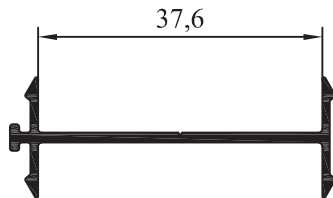

AM - 213
Acople marco
Peso: 0,257 kg/m
Largo: 6030 mm