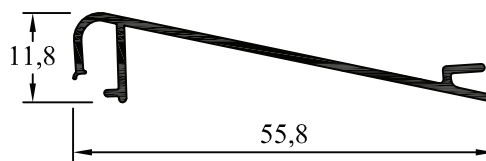

AH-033
Tablilla Celosía Veneciana
Peso: 0,169 kg/m
Paquete x 15 tiras
Peso aprox. paq.: 15,3 kg