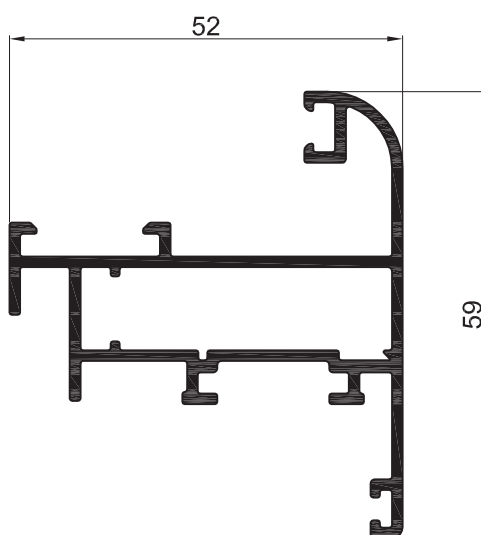

AM - 259
Marco de ventana proyectante
Peso: 0,748 kg/m
Largo: 6150 mm
Paquete x 6 tiras

AM - 260
Hoja ventana proyectante curva
 Peso: 1,099 kg/m
 Largo: 6030 mm
 Paquete x 4 tiras

AM - 229
Marco curvo
 Peso: 0,764 kg/m
 Largo: 6150 mm
 Paquete x 6 tiras

AM - 235
**Hoja curva ventana de abrir
 doble contacto / banderola**
 Peso: 0,902 kg/m
 Largo: 6030 mm

AM - 236
Hoja curva ventiluz curva
 Peso: 0,902 kg/m
 Largo: 6150 mm

AM - 218
Travesaño
 Peso: 1,085 kg/m
 Largo: 6030 mm