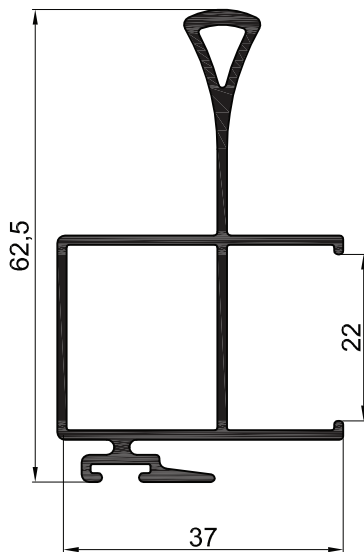

AM - 251
Parante Central con Tirador DVH
Peso: 0,780 kg/m
Largo: 6150 mm
Paquete x 2 tiras