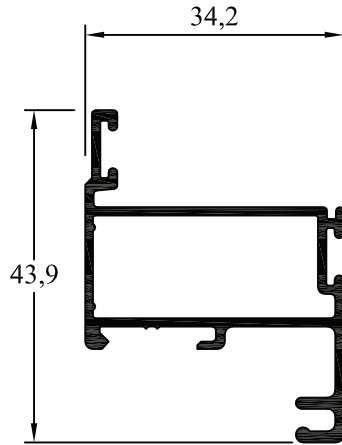

Sujeto a modificaciones sin previo aviso.

Código	Forma	Denominación	Peso Kg./m.
AH-159		Escuadra reforzada	0,510
AH-210		Dintel ventiluz	0,672
AH-211		Jamba / umbral ventiluz	0,640
AH-212		Hoja ventiluz	0,731
AH-231		Marco	0,732
AH-307		Tablilla cortina de enrollar	0,419
AH-420		Columna curva	1,094
AH-421		Columna recta	1,234
AH-422		Marco de 3 guías	1,174
AH-902		Cabezal / zócalo de hoja	0,432
AH-903		Parante lateral hoja corrediza	0,463

AH-035
Escuadra Estriada
 Peso: 1,260 kg/m
 Paquete x 3 tiras
 Peso aprox. paq.: 22,7 kg

AH-068
Bisagra Banderola
 Peso: 0,279 kg/m

AH-071
Hoja Inferior
 Peso: 0,519 kg/m

AH-072
Hoja Superior
 Peso: 0,519 kg/m