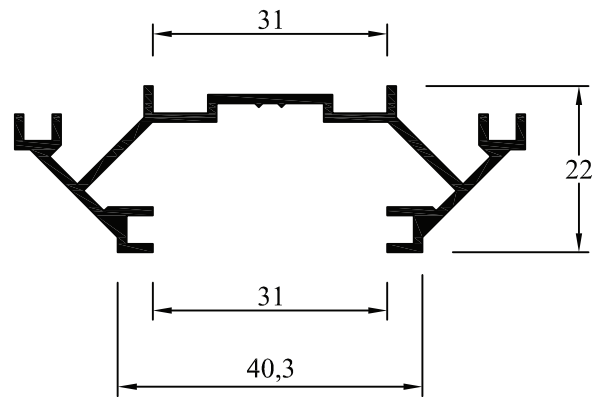

AH-050
Tapa Columna Tabique
Peso: 0,600 kg/m
Paquete x 4 tiras
Peso aprox. paq.: 14,4 kg