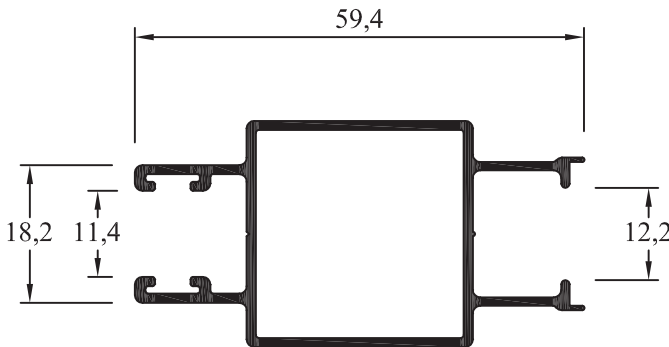

AH-153
Parante Lateral Reforzado
Peso: 0,691 kg/m
Paquete x 6 tiras
Peso aprox. paq.: 24,9 Kg