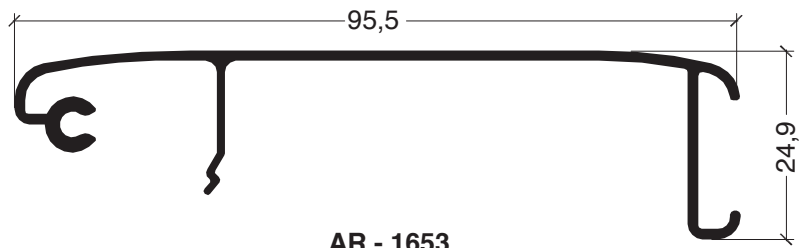

Frentes Vidriados Simples

Listado de perfiles	01
Columna simple	02
Columna chica - Columna reforzada	03