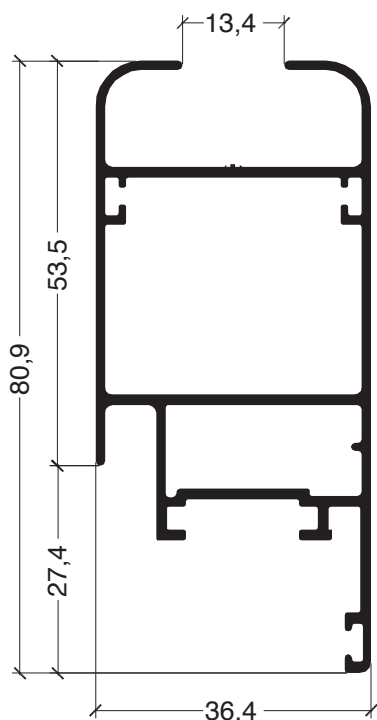

AR - 1166
Hoja Puerta para Vidrio Simple
Peso: 1,036 kg/m