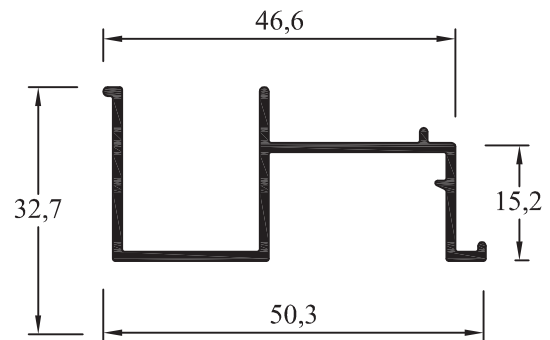

AH-911
Guía Cortina Común
Peso: 0,358 kg/m
Paquete x 10 tiras
Peso aprox. paq.: 21,5 kg