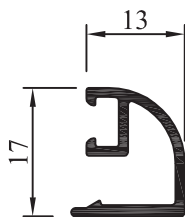

AM - 237
Contravidrio curvo Portafelpa
Peso: 0,181 kg/m
Largo: 6030 mm
Paquete x 12 tiras