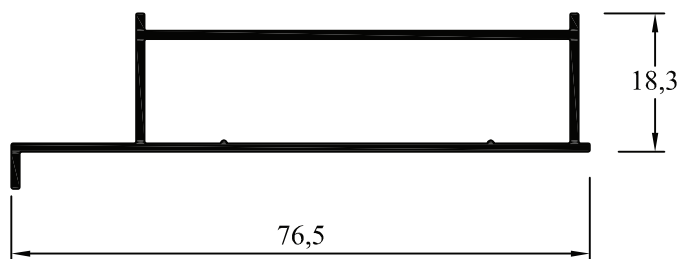

AH-054

Premarco

Peso: 0,588 kg/m

Paquete x 4 tiras

Peso aprox. paq.: 14,1 kg