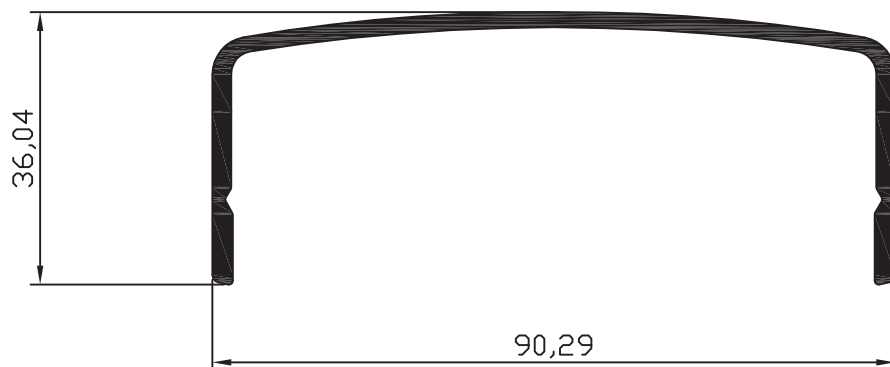

BA-047

Pasamano recto

Peso: 0,896 kg/m

Largo standard: 6150 mm.

Escala 1:1