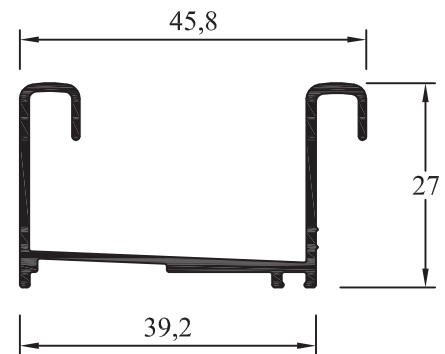

AH-045
Marco Postizo para
Ventana Corrediza
Peso: 0,441 kg/m
Paquete x 8 tiras
Peso aprox. paq.: 21,2 kg