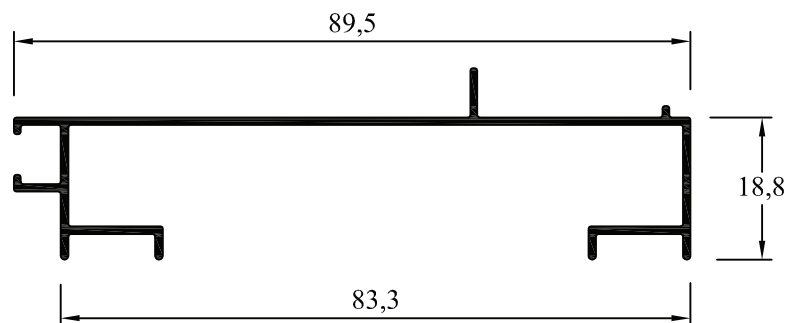

AH-051
Columna Tabique
 Peso: 0,729 kg/m
 Paquete x 4 tiras
 Peso aprox. paq.: 18,9 kg

AH-052
Marco Puerta Placa
 Peso: 0,420 kg/m
 Paquete x 4 tiras
 Peso aprox. paq.: 10 kg

**AH-053****Marco Aireador c/ Aleta y Mosquitero**