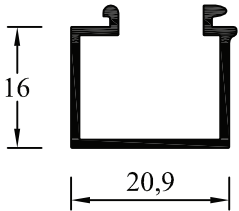

AH-069
Marco Ventana Banderola
 Peso: 0,763 kg/m

AH-070
Marco Chico Ventana Banderola
 Peso: 0,551 kg/m

AH-155
Travesaño
Peso: 0,672 kg/m

AH-156
Contra vidrio universal
Peso: 0,215 kg/m

AH - 420
Columna curva
 Peso: 1,094 kg/m