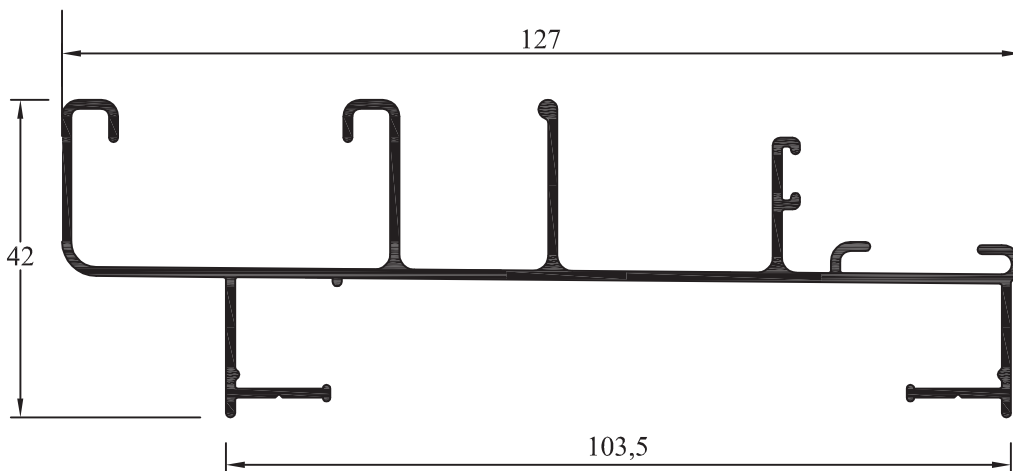

AH - 231
Marco
 Peso: 0,732 kg/m

AH - 422
Marco de 3 guías
 Peso: 1,174 kg/m

AH-056
Marco doble guía
 Peso: 1,155 kg/m
 Paquete x 4 tiras
 Peso aprox. paq.: 27,7 kg

AH-121
Marco Corrediza Liviano
 Peso: 0,556 kg/m
 Paquete x 4 tiras
 Peso aprox paq. : 13,5 kg