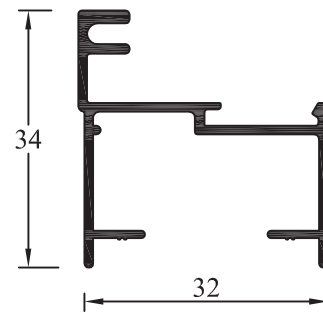

AH-039
Parante de puerta de 36
Peso: 0,910 kg/m
Paquete x 6 tiras
Peso aprox. paq.: 35.3 kg

AH-074
Marco paño fijo 32mm.
Peso: 0,373 kg/m
Paquete x 6 tiras
Peso aprox. paq.: 13,4 kg