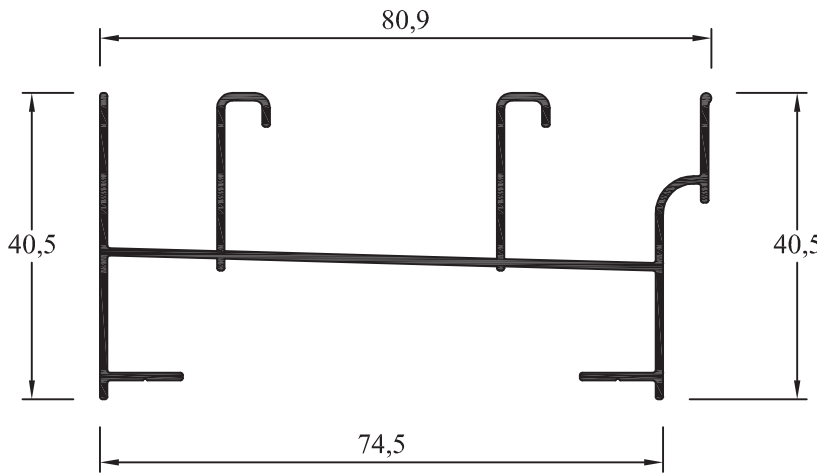

AH - 231
Marco
 Peso: 0,732 kg/m

AH - 422
Marco de 3 guías
 Peso: 1,174 kg/m

AH-056
Marco doble guía
 Peso: 1,155 kg/m
 Paquete x 4 tiras
 Peso aprox. paq.: 27,7 kg

AH-121
Marco Corrediza Liviano
 Peso: 0,556 kg/m
 Paquete x 4 tiras
 Peso aprox paq. : 13,5 kg